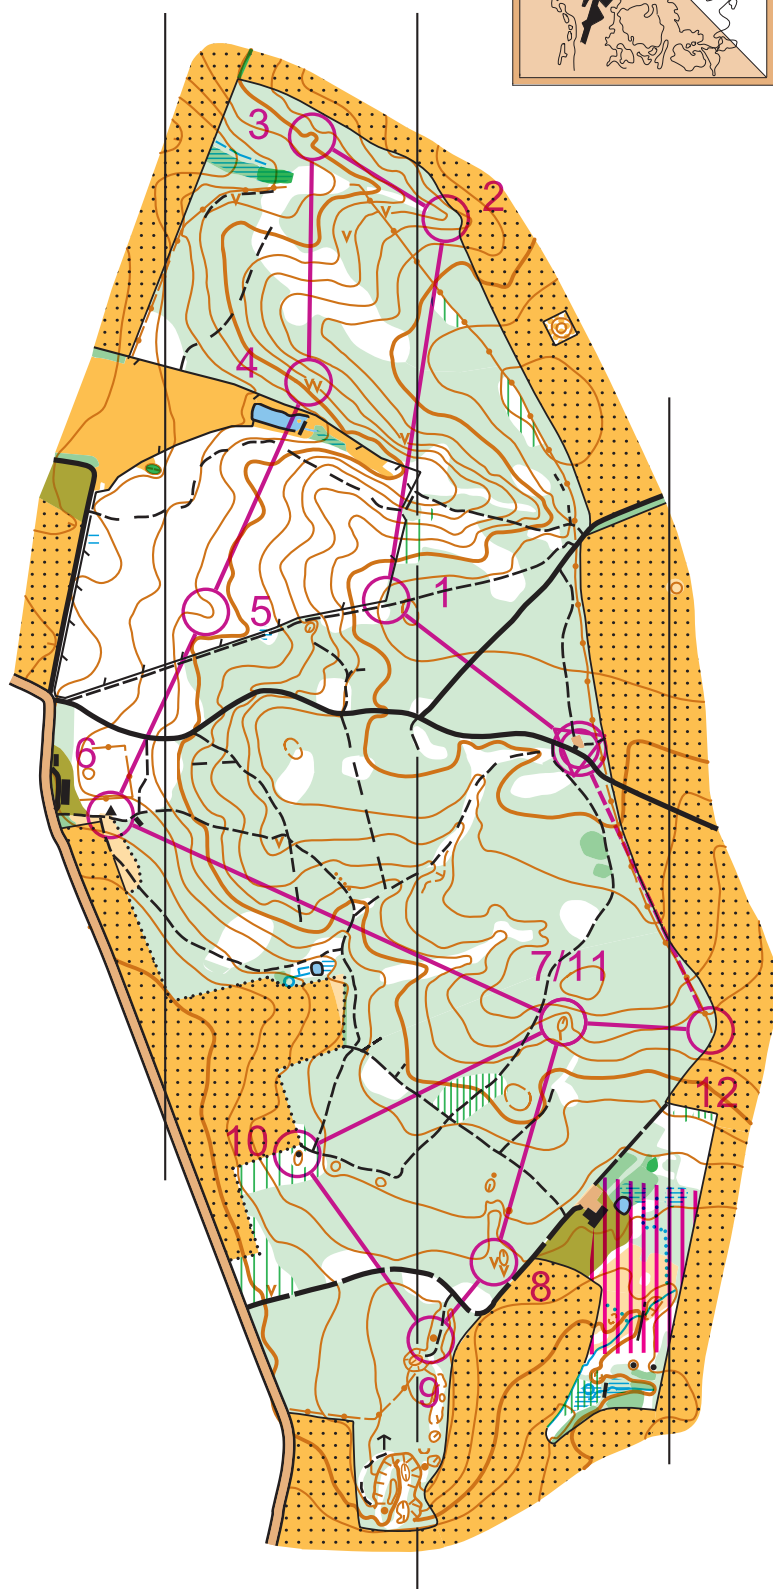

BREJNING KRAT

Målestoksforhold 1:7.500

Ækvidistance 2,5 m

Kortet er rekognosceret og rentegnet af
Thomas Lindschouw i januar 2013.

COWI

... det sikre kort

Corona træning TIR 28 APR			
Svær runde B	3,3 km		
▷			
1	59	↗	<
2	53	∩	
3	61	∩	
4	62	←	∨
5	52	∩	
6	40	▲	
7	63	⊖	
8	46	←	∨
9	64	●	○
10	57	▲	○
11	63	⊖	
12	39	+++	↘
○----- 300 m ----->◎			

www.condes.net 10.0.14 Herring Orienteringsklub
Corona træning TIR 28 APR.wcd

Kortet må kun benyttes efter tilladelse fra skovejerne

Herring 36
Trykt 2013
Få rettelse 2015

www.herring-orienteringsklub.dk

Copyright Herring Orienteringsklub