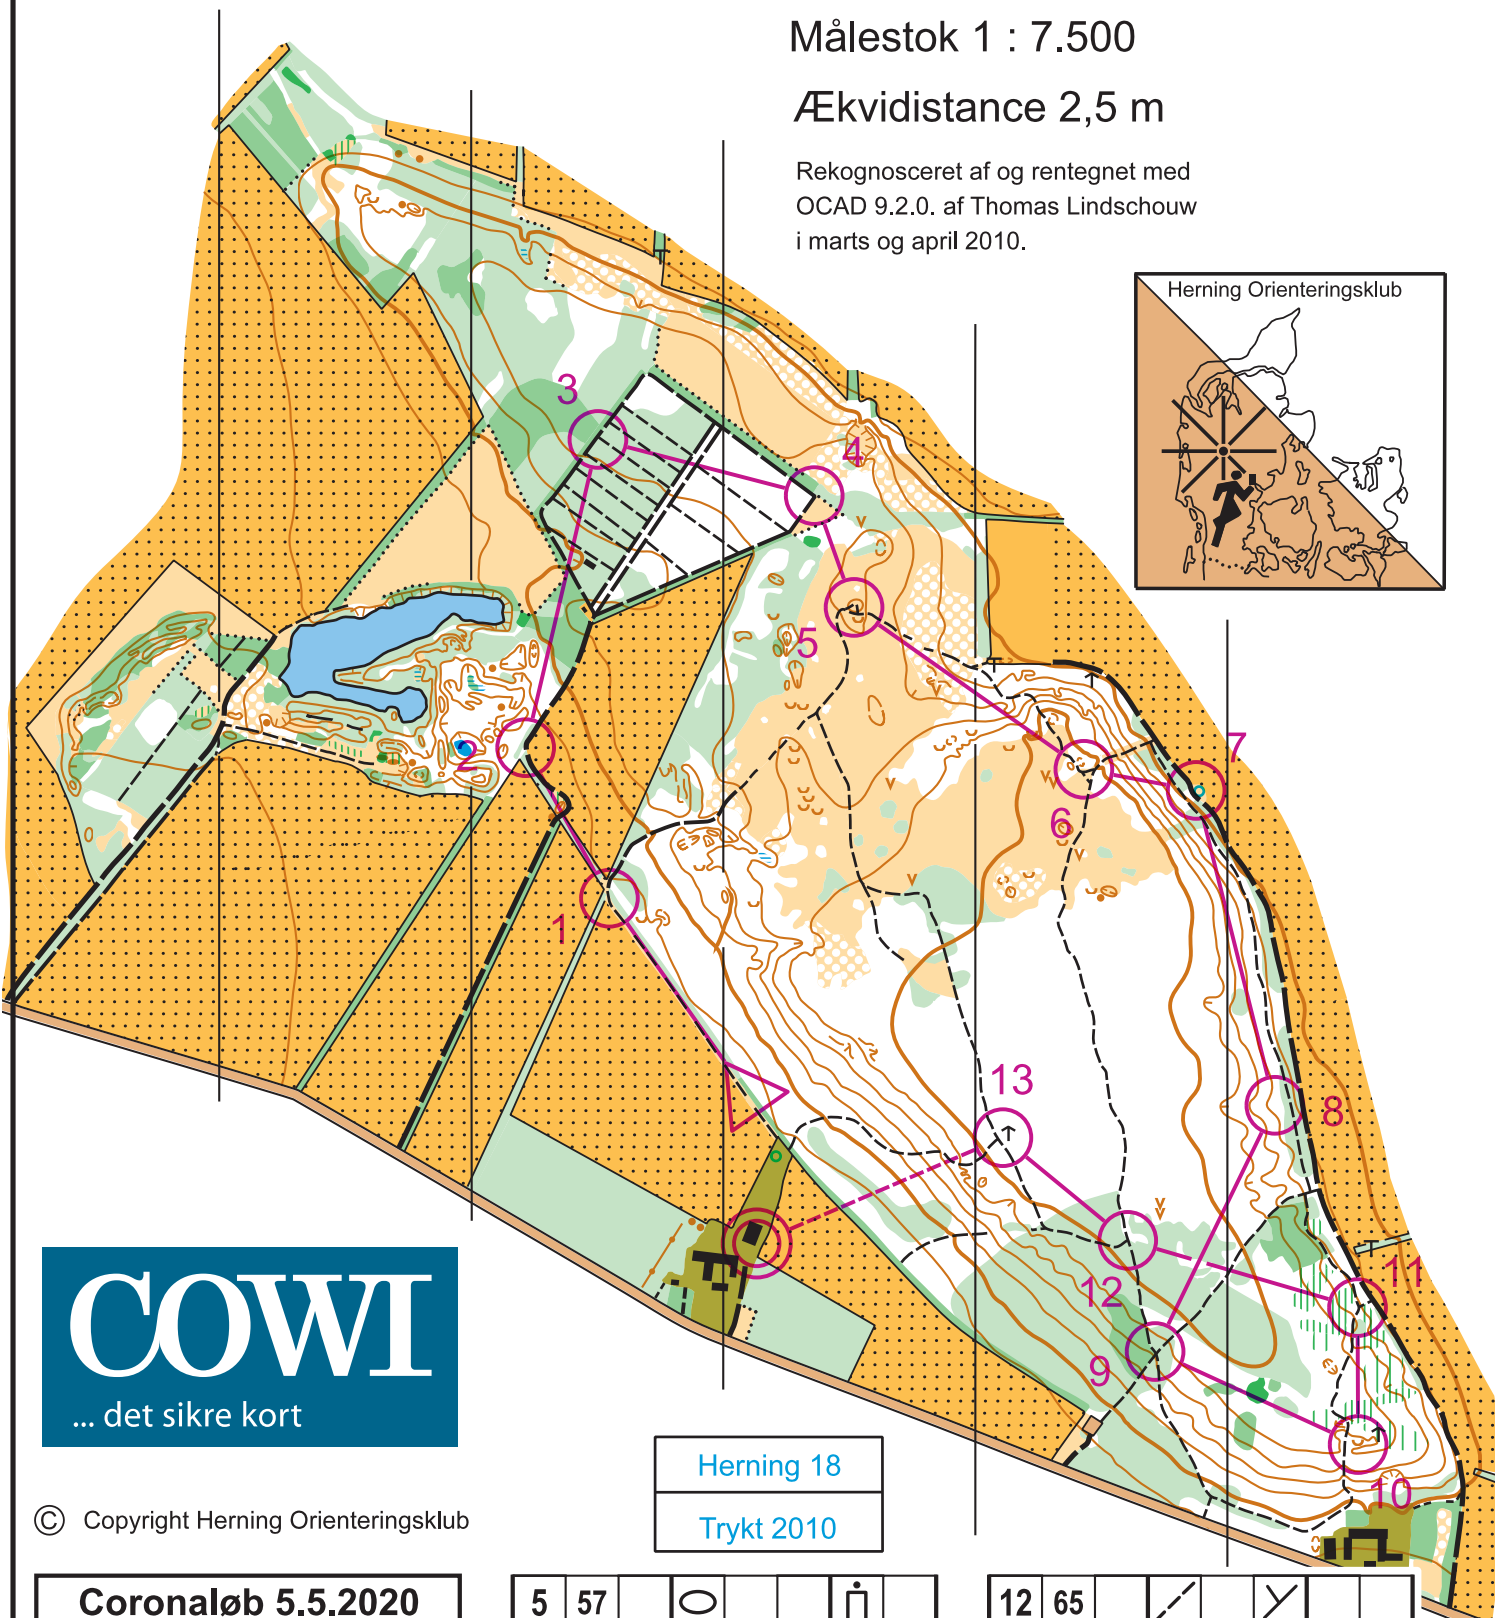

Kortsalg:
www.herning-orienteringsklub.dk

LINNEBJERG

Målestok 1 : 7.500

Ækvidistance 2,5 m

Rekognosceret af og rentegnet med
OCAD 9.2.0. af Thomas Lindschouw
i marts og april 2010.

Herning 18
Trykt 2010

© Copyright Herning Orienteringsklub

Coronaløb 5.5.2020				
Let	3,1 km			
▷				
1	55	∕	<	
2	56	∕	<	
3	44		∕	
4	60	∕	<	

5	57	○		∩
6	58	∕	<	
7	59	∞		
8	37	∩		∩
9	61		×	
10	63	∪		
11	64	←	∕	∕

12	65	∕	∕	
13	67	∕	∕	
○ --- 275 m --- → ⊙				