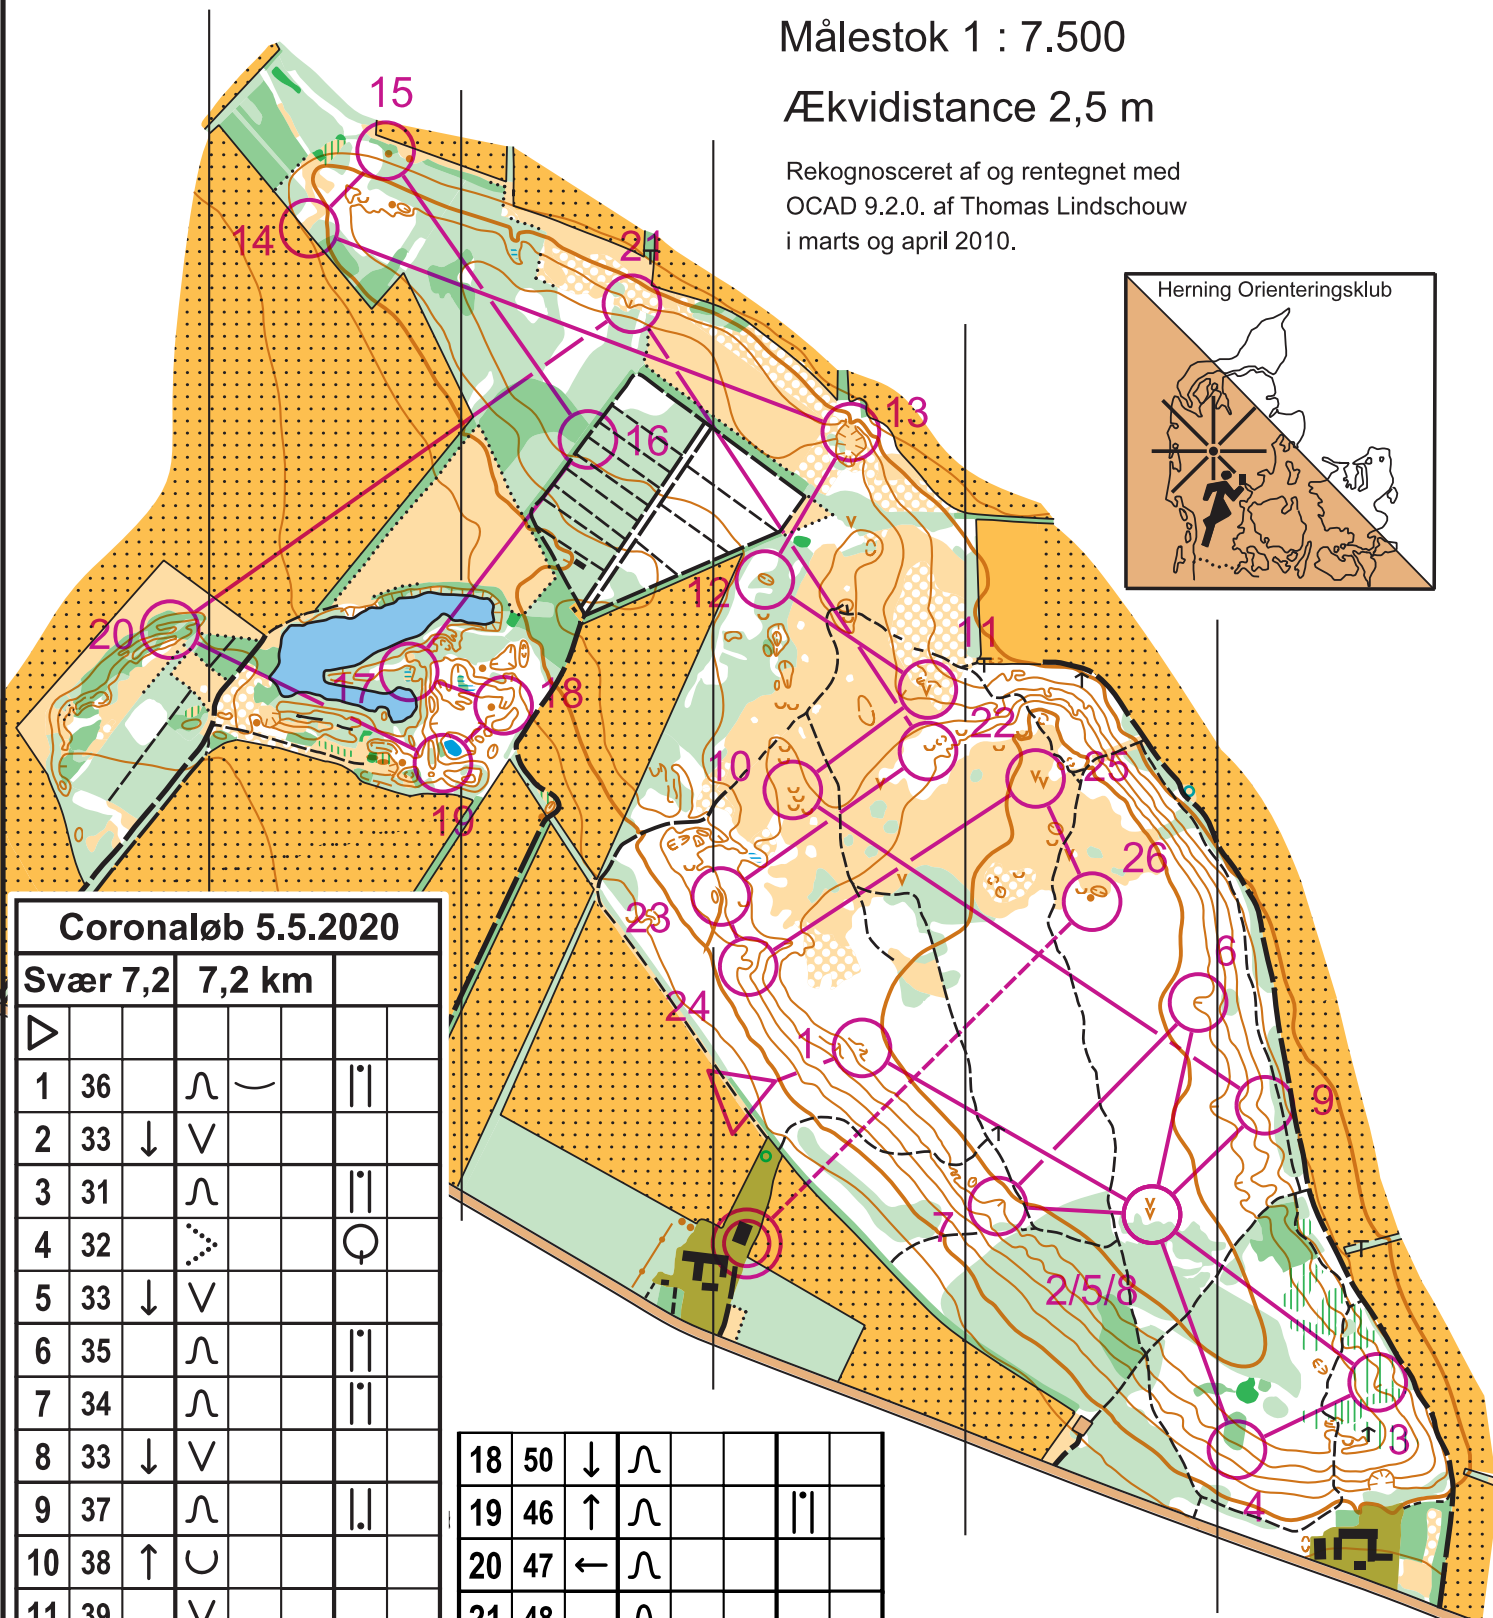

LINNEBJERG

Målestok 1 : 7.500

Ækvidistance 2,5 m

Rekognosceret af og rentegnet med
OCAD 9.2.0. af Thomas Lindschouw
i marts og april 2010.

Coronaløb 5.5.2020

Svær 7,2 7,2 km

Start	1	2	3	4	5	6	7	8	9	10	11	12	13	14	15	16	17
▷																	
1	36	∧	—														
2	33	↓	∨														
3	31	∧															
4	32	⋯															
5	33	↓	∨														
6	35	∧															
7	34	∧															
8	33	↓	∨														
9	37	∧															
10	38	↑	∪														
11	39	∨															
12	40	⊖															
13	41	⊙															
14	42	↘	↙														
15	43	←	●														
16	44		/		∧												
17	45	∧															

18	50	↓	∧				
19	46	↑	∧				
20	47	←	∧				
21	48		∧				
22	49		∪				
23	51		⋯				
24	52		∧				
25	53	↖	∨				
26	54		●				

○-----475 m----->◎