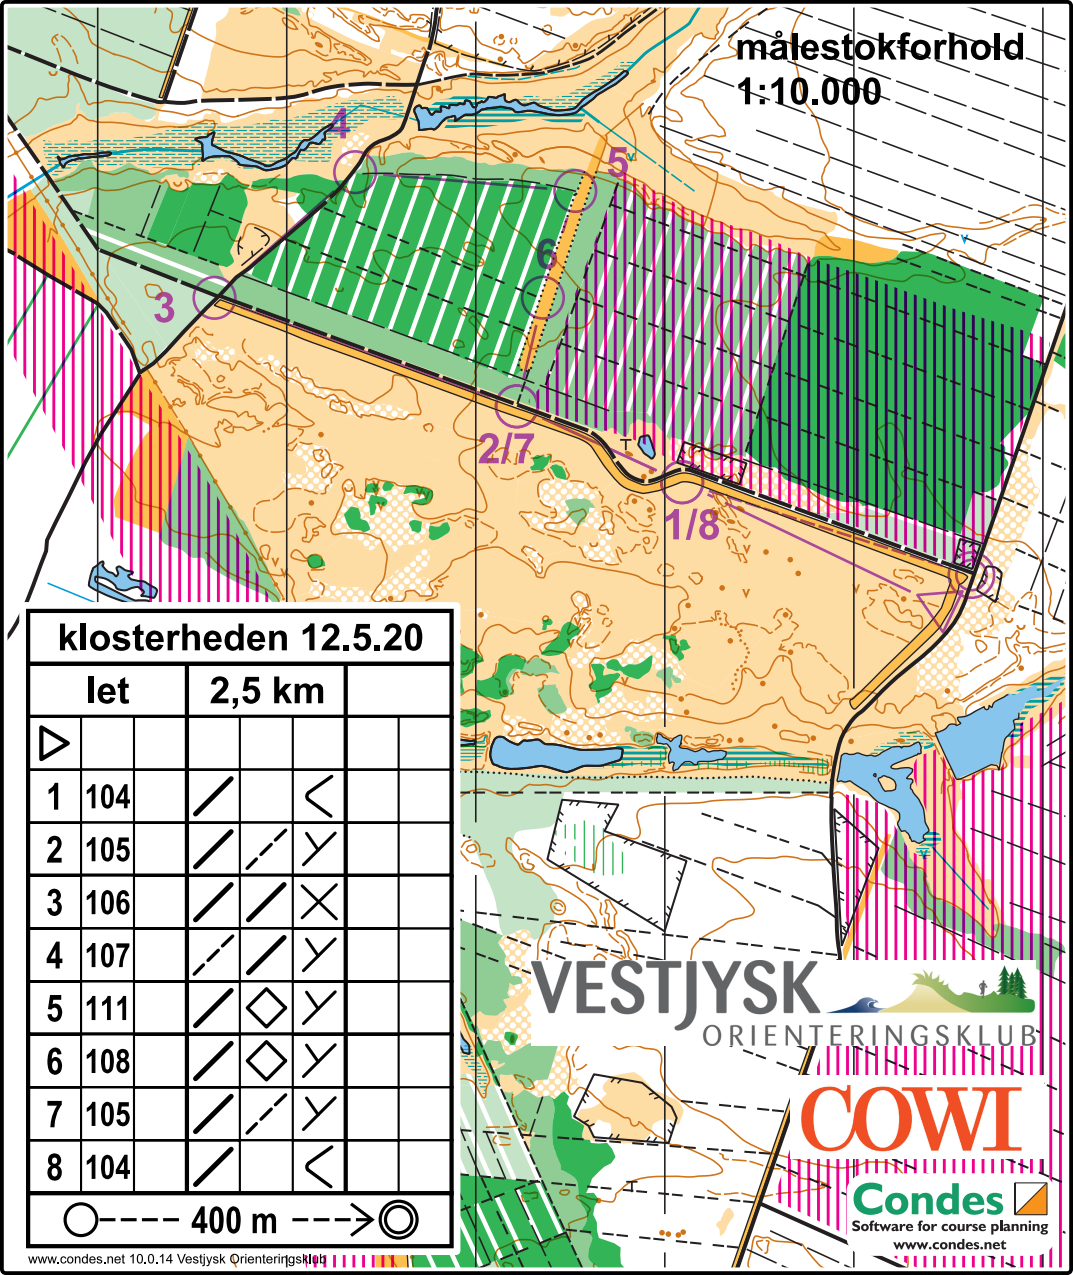

målestokforhold  
1:10.000

**klosterheden 12.5.20**

let	2,5 km		
▷			
1 104	/		<
2 105	/ /		Y
3 106	/ /		X
4 107	/ /		Y
5 111	/	◇	Y
6 108	/	◇	Y
7 105	/ /		Y
8 104	/		<

○----- 400 m ----->◎

**VESTJYSK**  
ORIENTERINGSKLUB