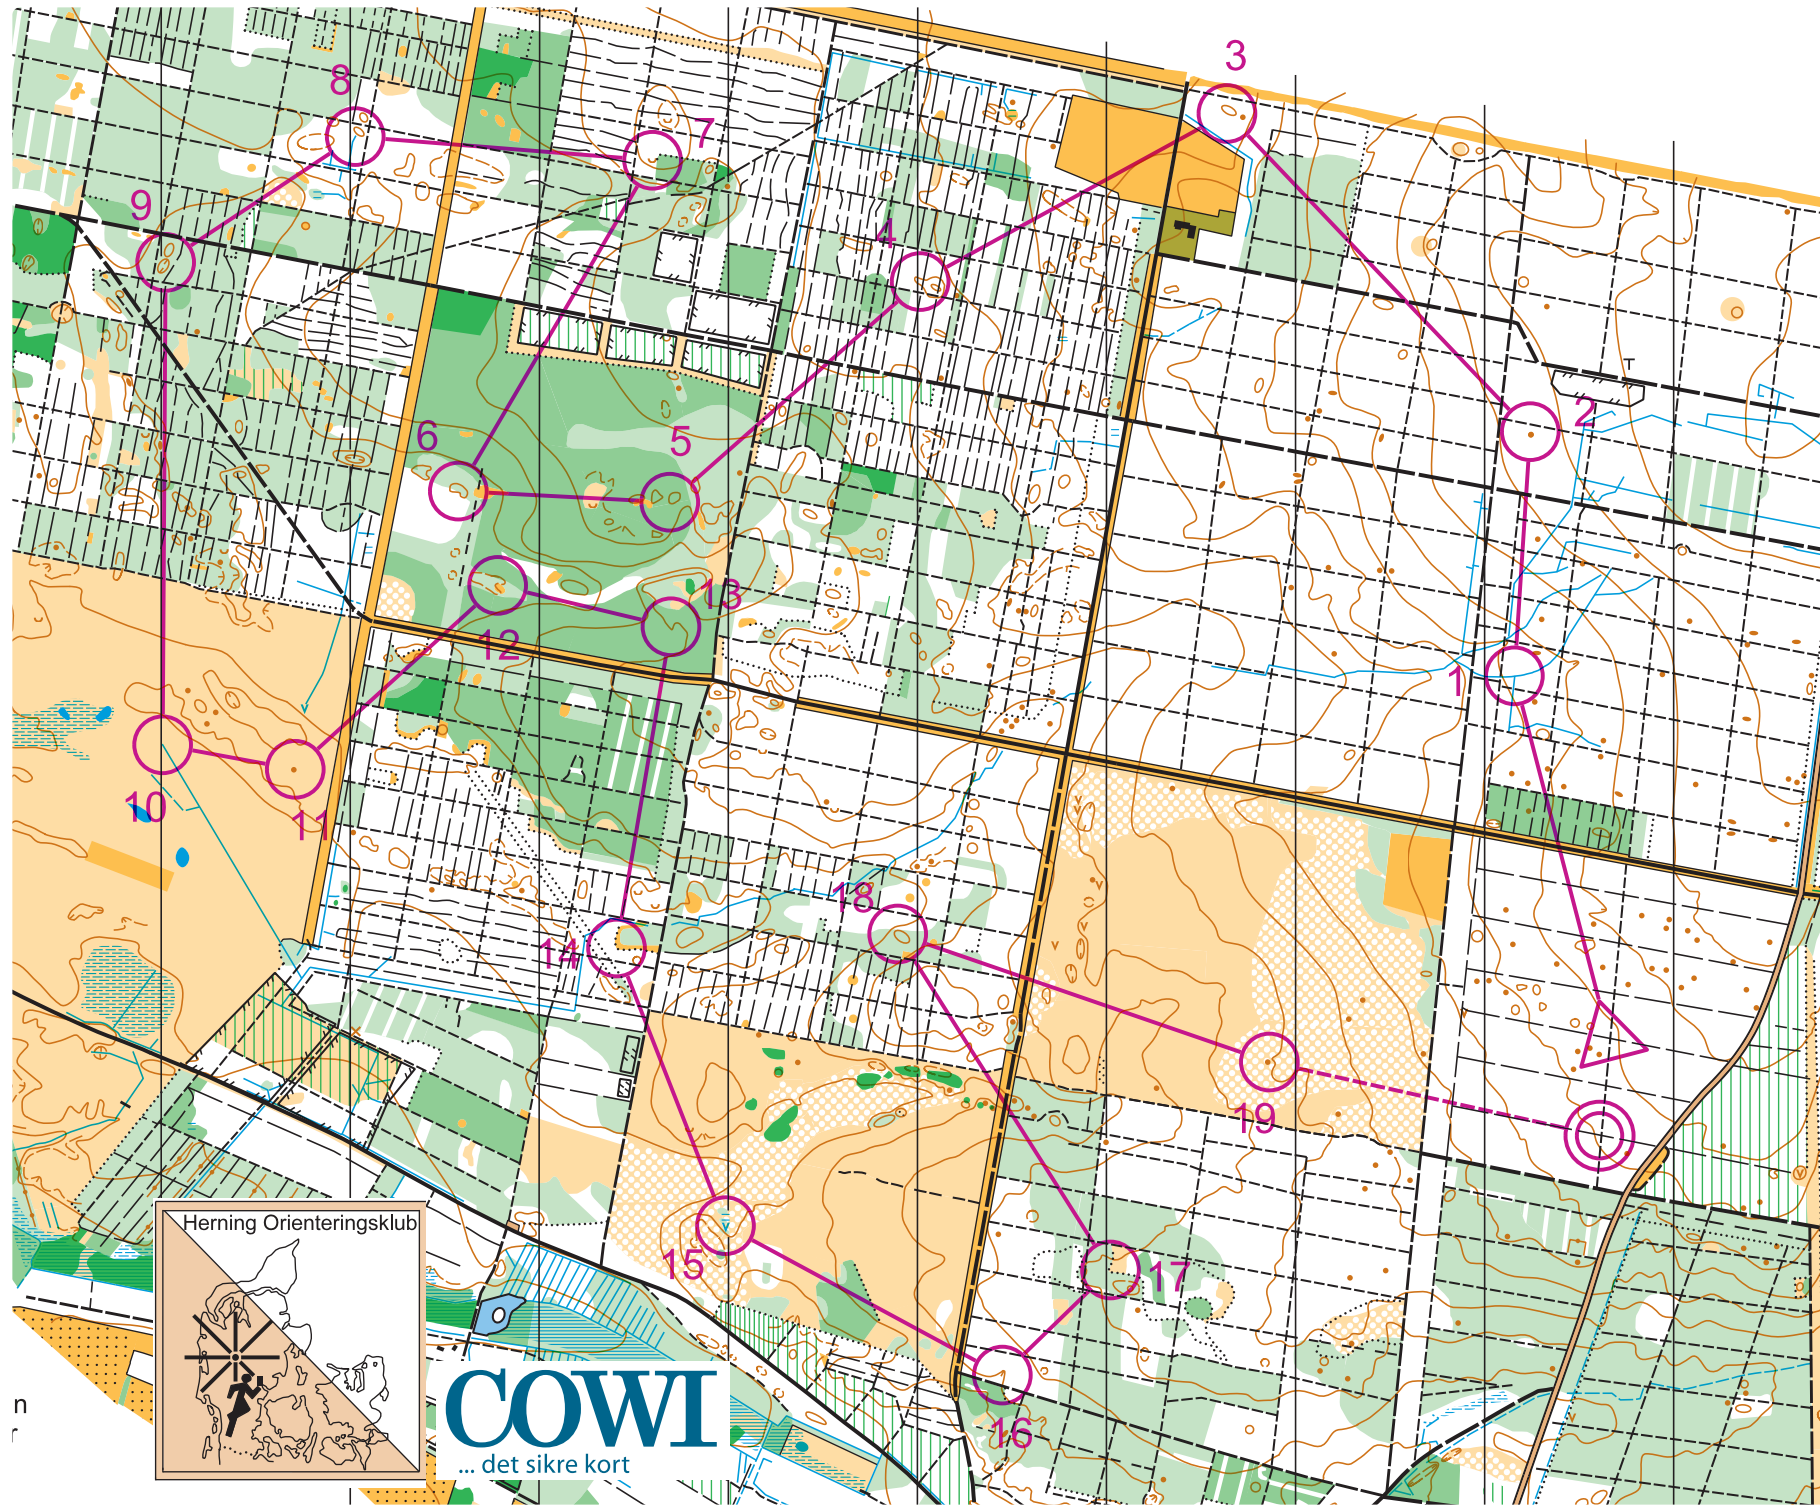

Målestoksforhold 1:10.000
Ækvadistance 2,5 meter

Hoverdal midt			
Lang svær	8.1 km		
1	141	Y	
2	142	●	○
3	143	○	○
4	144	∩	
5	145	○	○
6	146	∩	
7	147	C	
8	148	∩	T
9	149	○	○
10	150	∩	∩
11	151	●	○
12	157	∩	
13	158	∩	
14	152	⊙	○
15	153	∩	
16	154	∩	
17	155	⊙	○
18	156	○	○
19	159	●	○

○ --- 450 m --- → ⊙

COWI
... det sikre kort

Herring Orienteringsklub
Hoverdal midt 3