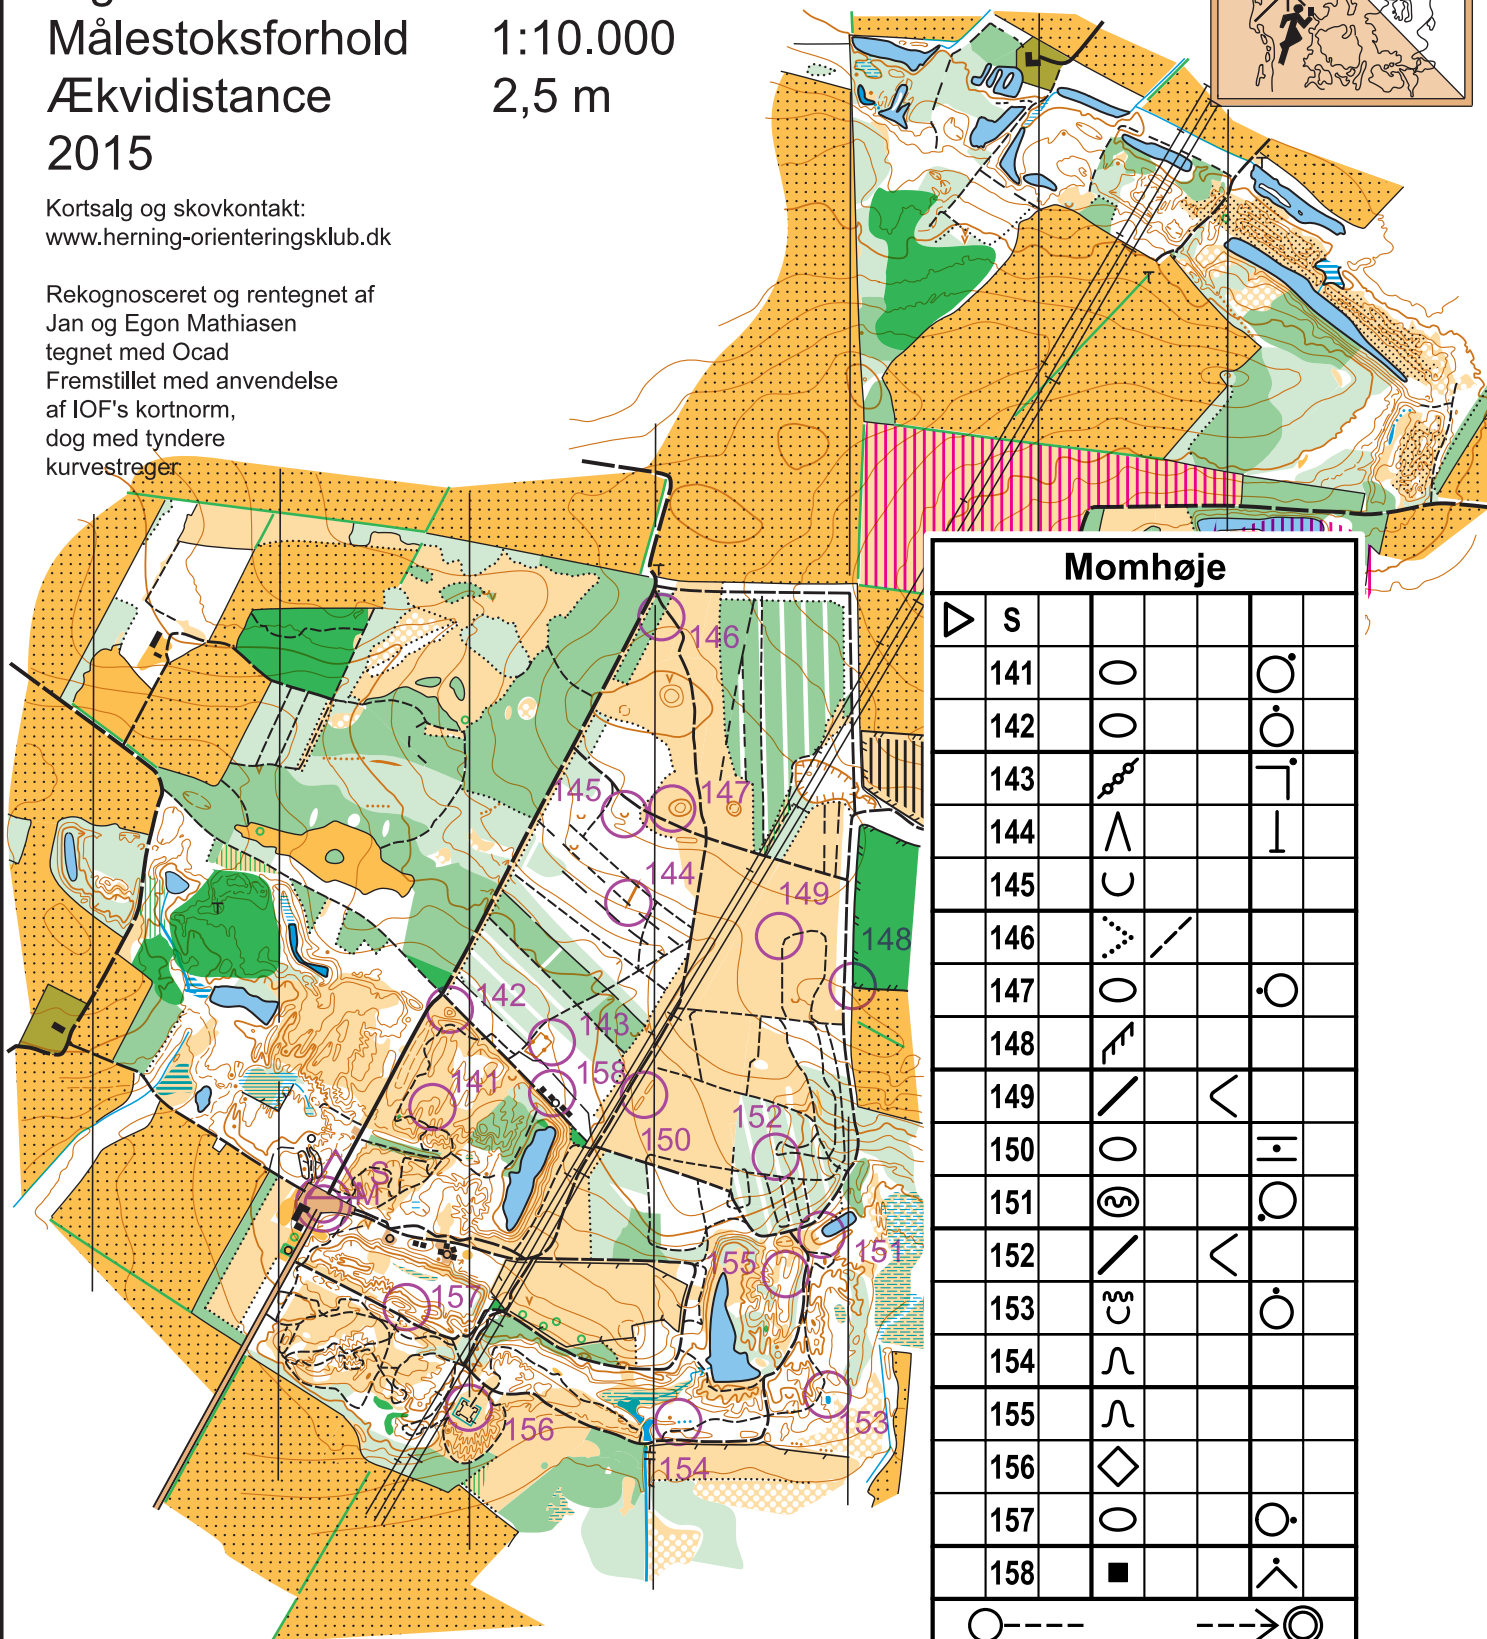

MOMHØJE

Signaturer efter IOFs ISOM kortnorm

Målestoksforhold 1:10.000

Ækvidistance 2,5 m

2015

Kortsalg og skovkontakt:
www.herning-orienteringsklub.dk

Rekognosceret og rentegnet af
Jan og Egon Mathiasen
tegnet med Ocad
Fremstillet med anvendelse
af IOF's kortnorm,
dog med tyndere
kurvestreger

Momhøje			
▷ S			
141	○		○
142	○		○
143	⚡		┆
144	∧		┆
145	∪		
146	⋯	┆	
147	○		○
148	⚡		
149	∕	<	
150	○		┆
151	⊙		○
152	∕	<	
153	∑		○
154	∩		
155	∩		
156	◇		
157	○		○
158	■		∧
○ --- ---> ⊙			

www.condes.net 10.1.6 Herning Orienteringsklub
Momhøje trail

Kortet er udarbejdet på grundlag af ældre O-kort
og foto og kurver fra COWI.

COWI

... det sikre kort

Orienteringskort udgivet af Herning OK under Dansk Orienterings Forbund

Herning 9
Tegnet 2008
Revideret 2015