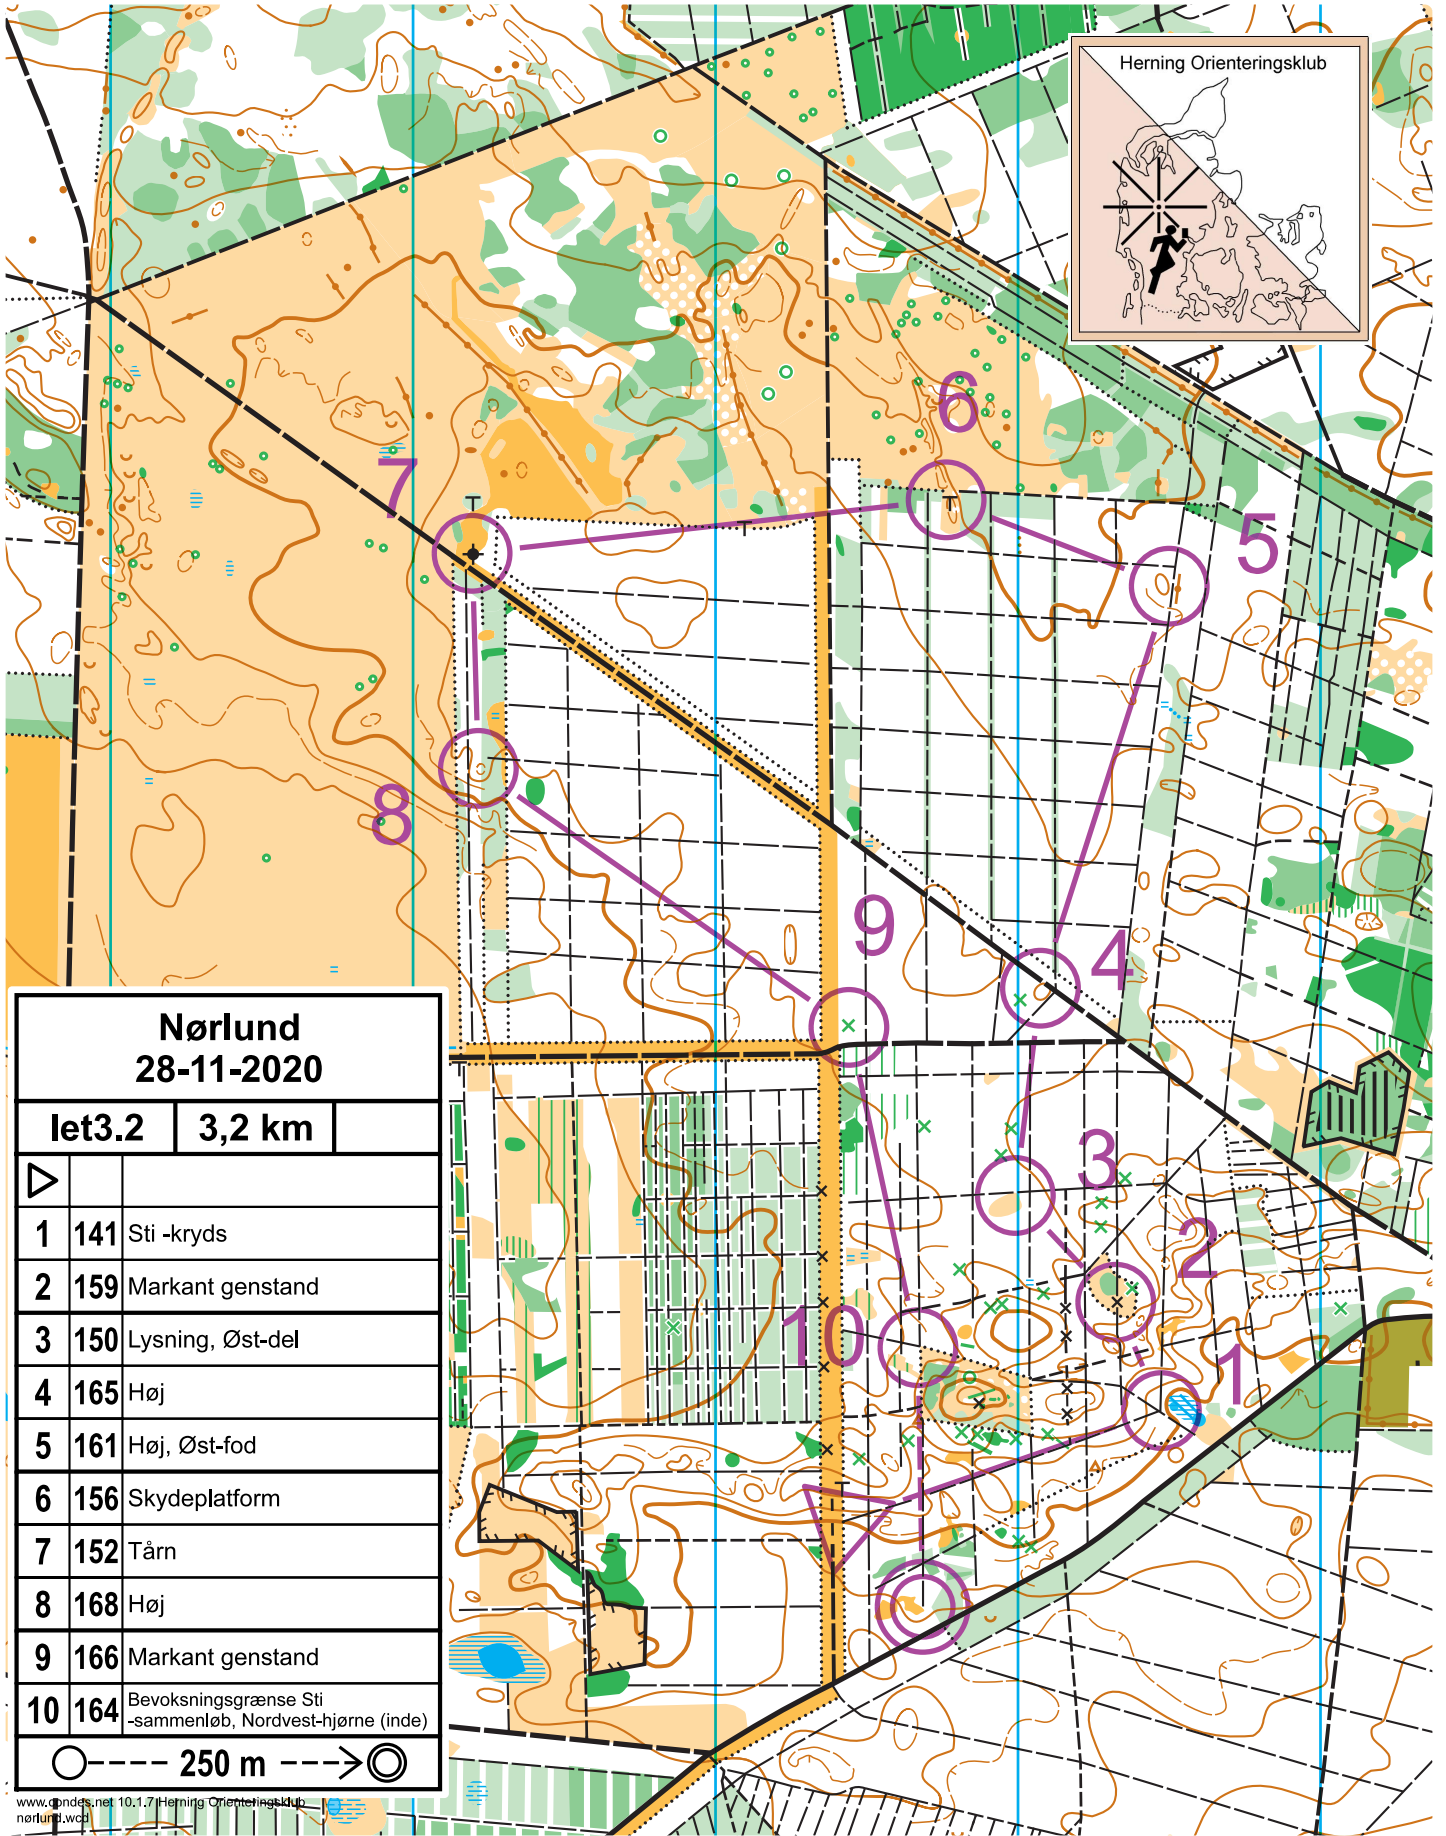

Herning Orienteringsklub

Nørlund 28-11-2020

let3.2 | 3,2 km

▷		
1	141	Sti -kryds
2	159	Markant genstand
3	150	Lysning, Øst-del
4	165	Høj
5	161	Høj, Øst-fod
6	156	Skydeplatform
7	152	Tårn
8	168	Høj
9	166	Markant genstand
10	164	Bevoksningsgrænse Sti -sammenløb, Nordvest-hjørne (inde)
○ --- 250 m ---> ⊙		