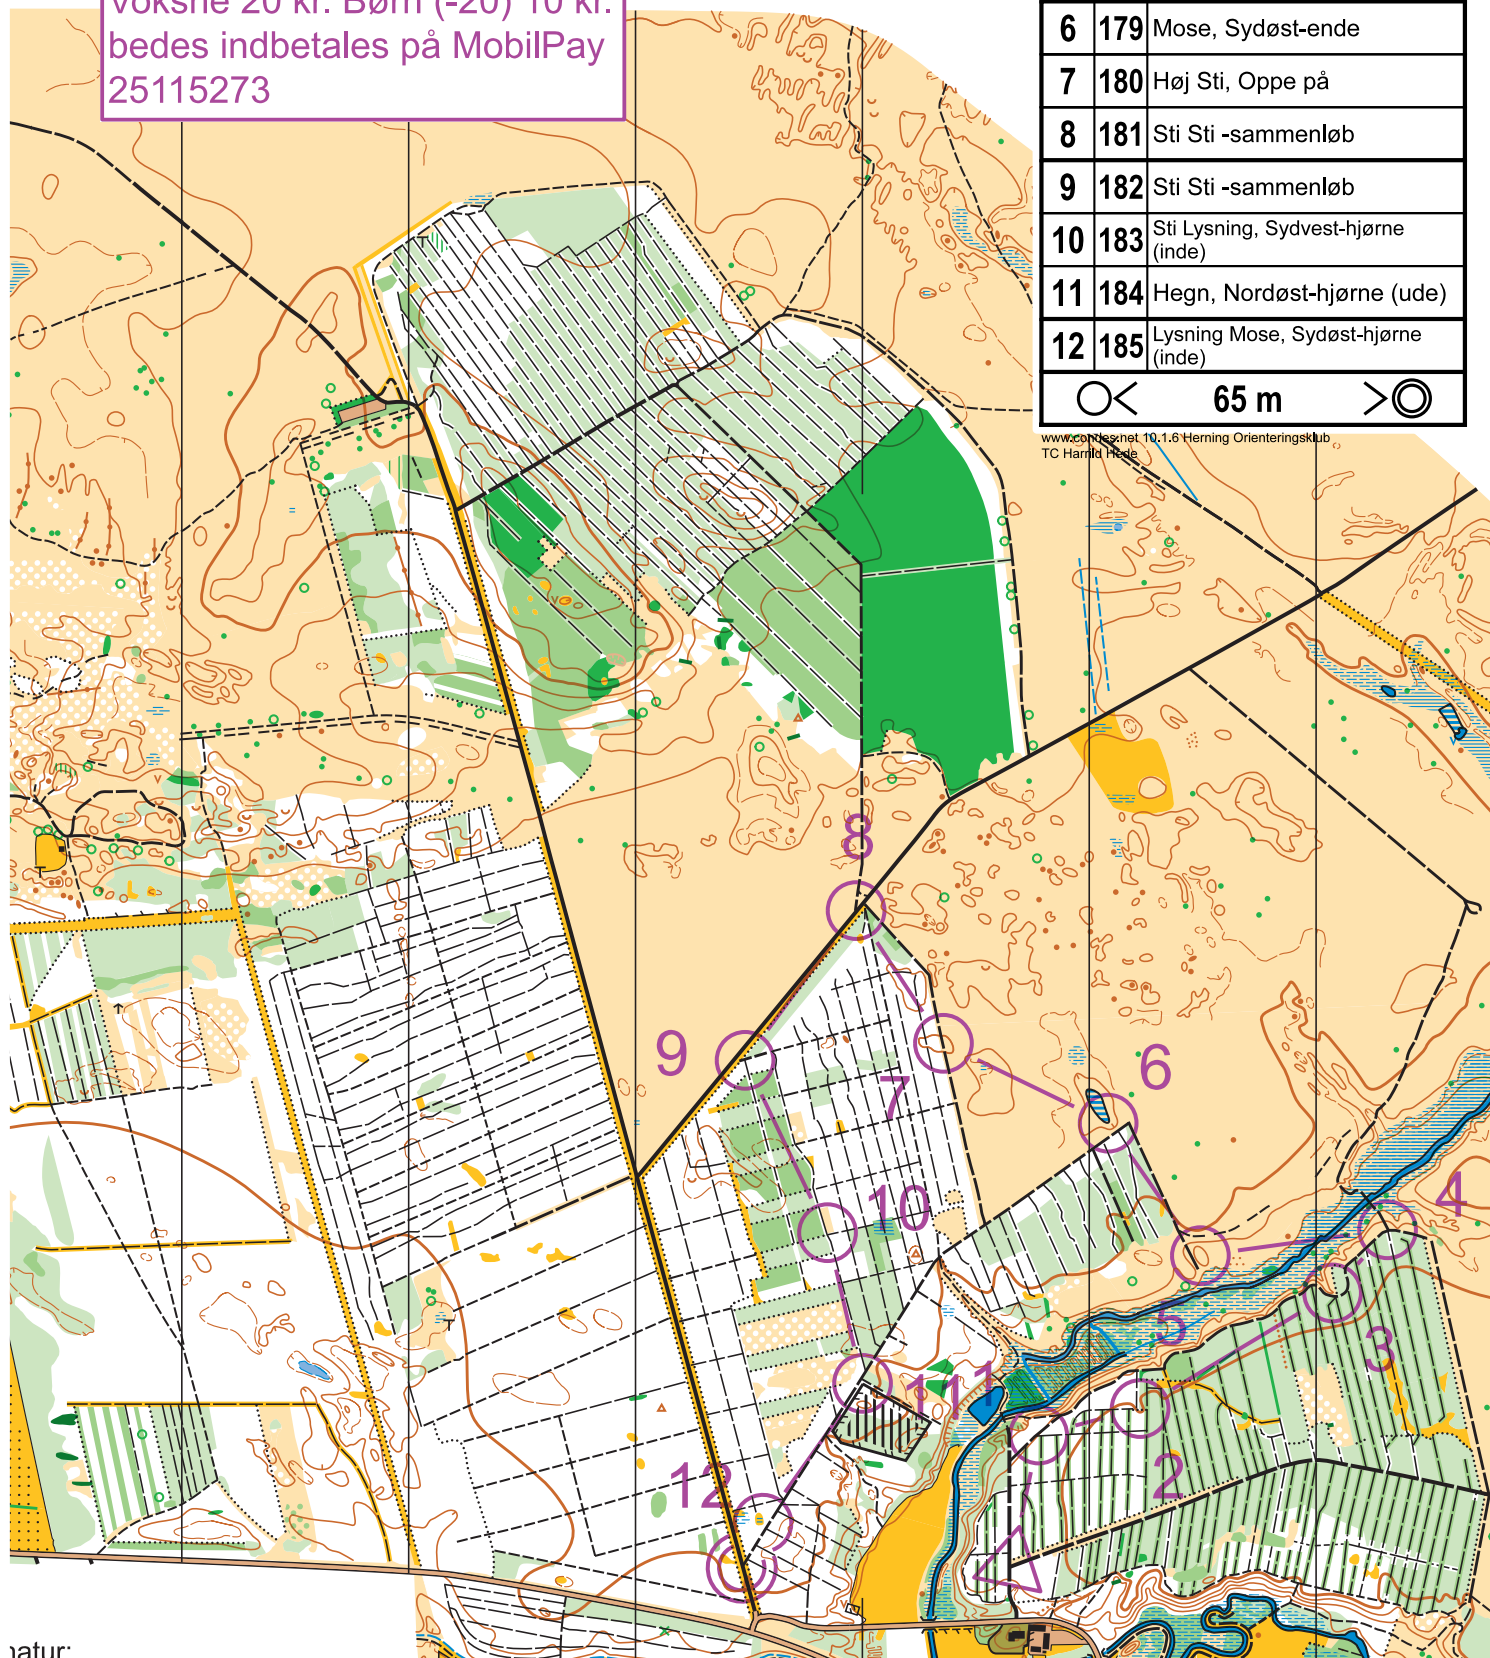

rild Hede

1:10.000
nce 2,5 m

r efter IOFs kortnorm ISOM 2017

TC Harrild Hede 19-12-2020		
Begynder/Let	2,6 km	
1	175	Sti Sti -sammenløb
2	173	Slugt
3	176	Slugt, Oppe
4	177	Sti Sti -kryds
5	178	Høj, Oppe på
6	179	Mose, Sydøst-ende
7	180	Høj Sti, Oppe på
8	181	Sti Sti -sammenløb
9	182	Sti Sti -sammenløb
10	183	Sti Lysning, Sydvest-hjørne (inde)
11	184	Hegn, Nordøst-hjørne (ude)
12	185	Lysning Mose, Sydøst-hjørne (inde)
	65 m	

Løbsafgift
Voksne 20 kr. Børn (-20) 10 kr.
bedes indbetales på MobilPay
25115273

www.iofnet.no 10.1.6 Herring Orienteringsklub
TC Harrild Hede