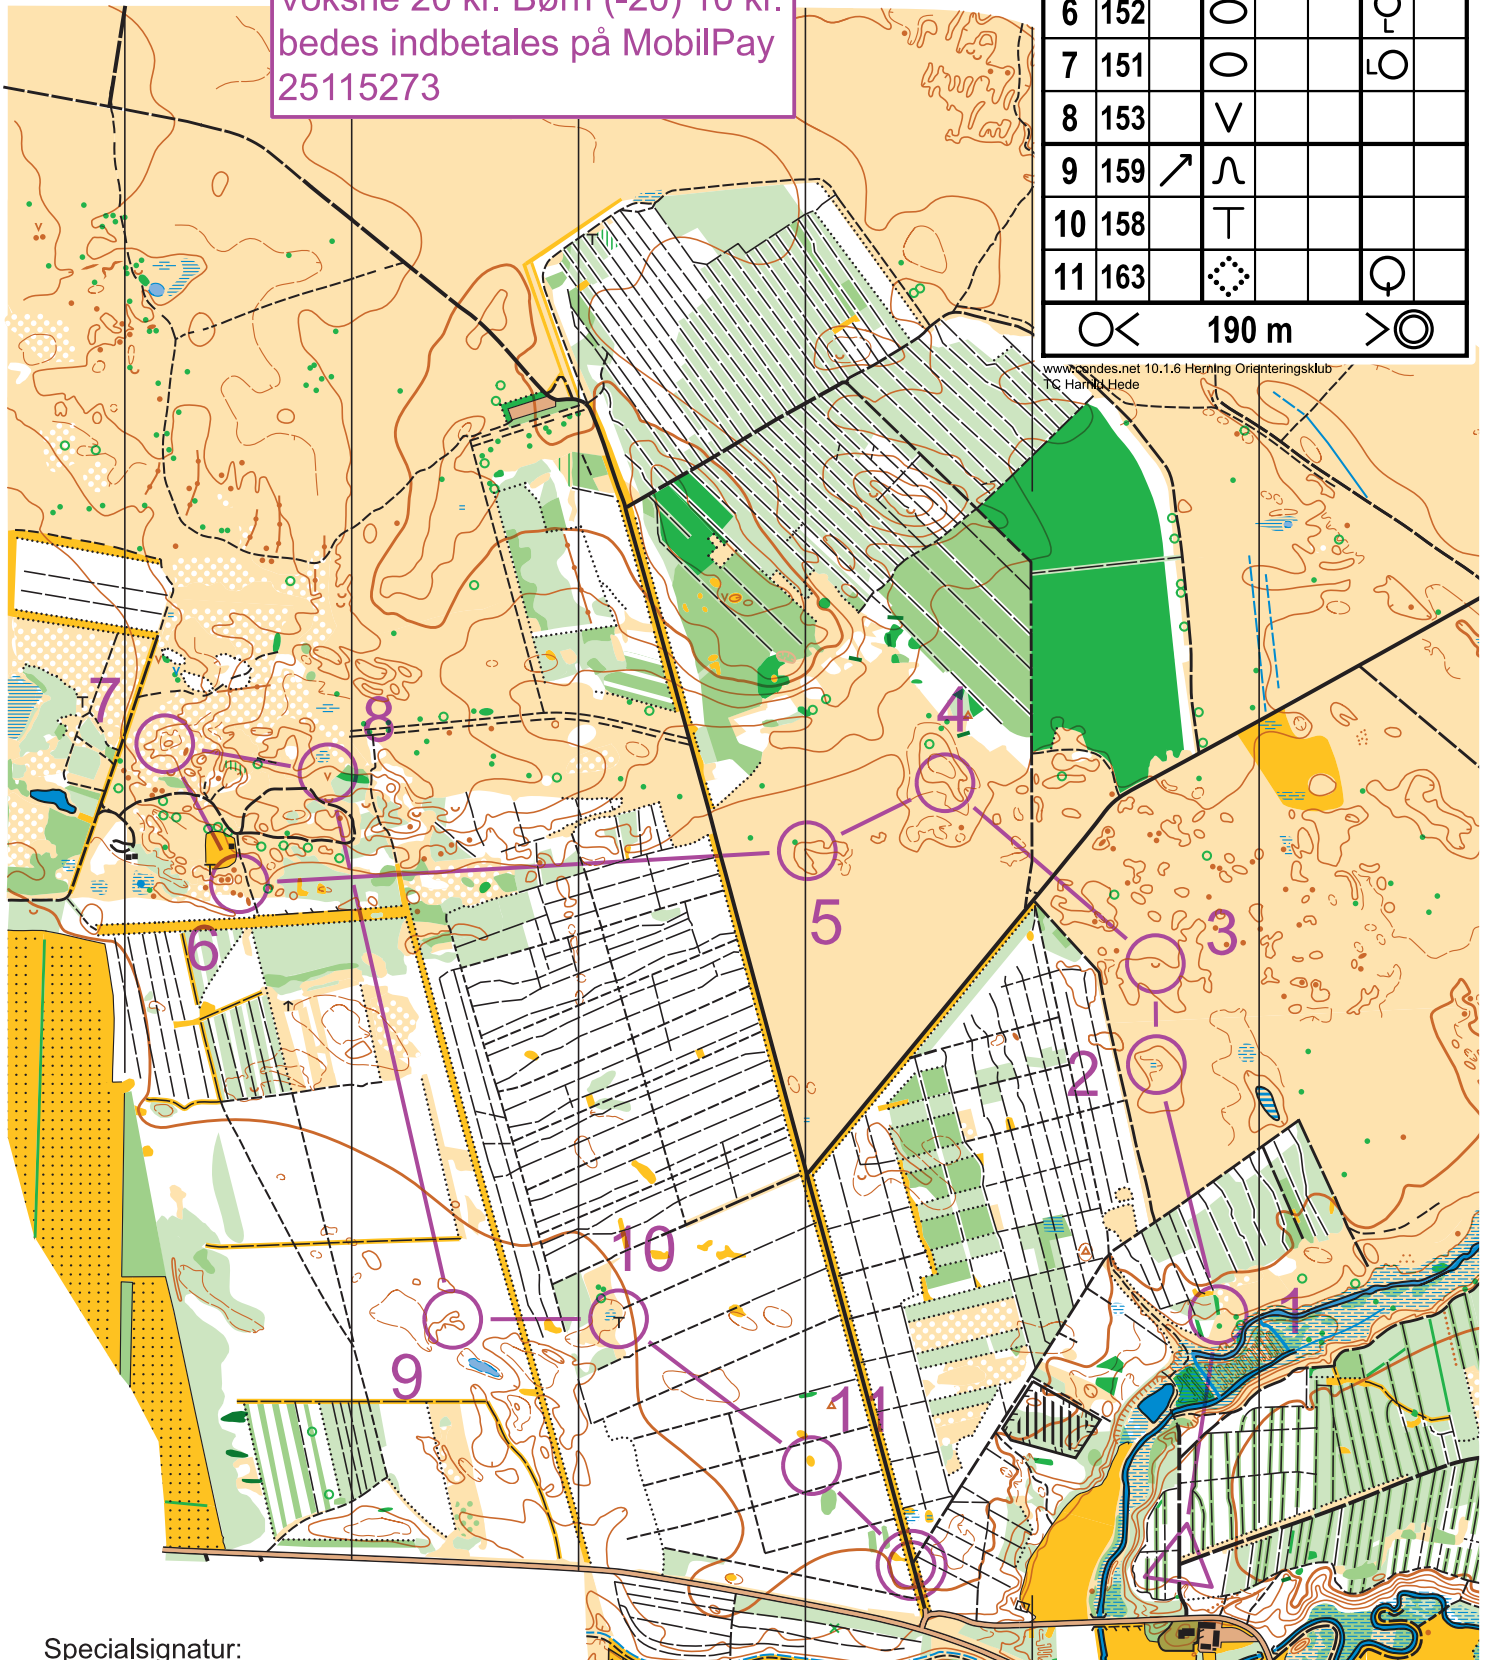

Harrild Hede

Målestok 1:10.000
Ækvidistance 2,5 m

Signaturer efter IOFs kortnorm ISOM 2017

Løbsafgift
Voksne 20 kr. Børn (-20) 10 kr.
bedes indbetales på MobilPay
25115273

		TC Harrild Hede 19-12-2020			
Svær 4,0 km		4,0 km			
▷					
1	170 ↗	⚡			↓
2	162	≡			⊙
3	166	∪			
4	148 ←	∩			
5	149 ←	∩			
6	152	○			⊙
7	151	○			⊙
8	153	∇			
9	159 ↗	∩			
10	158	⊥			
11	163	⊙			⊙
⊙ <		190 m		> ⊙	