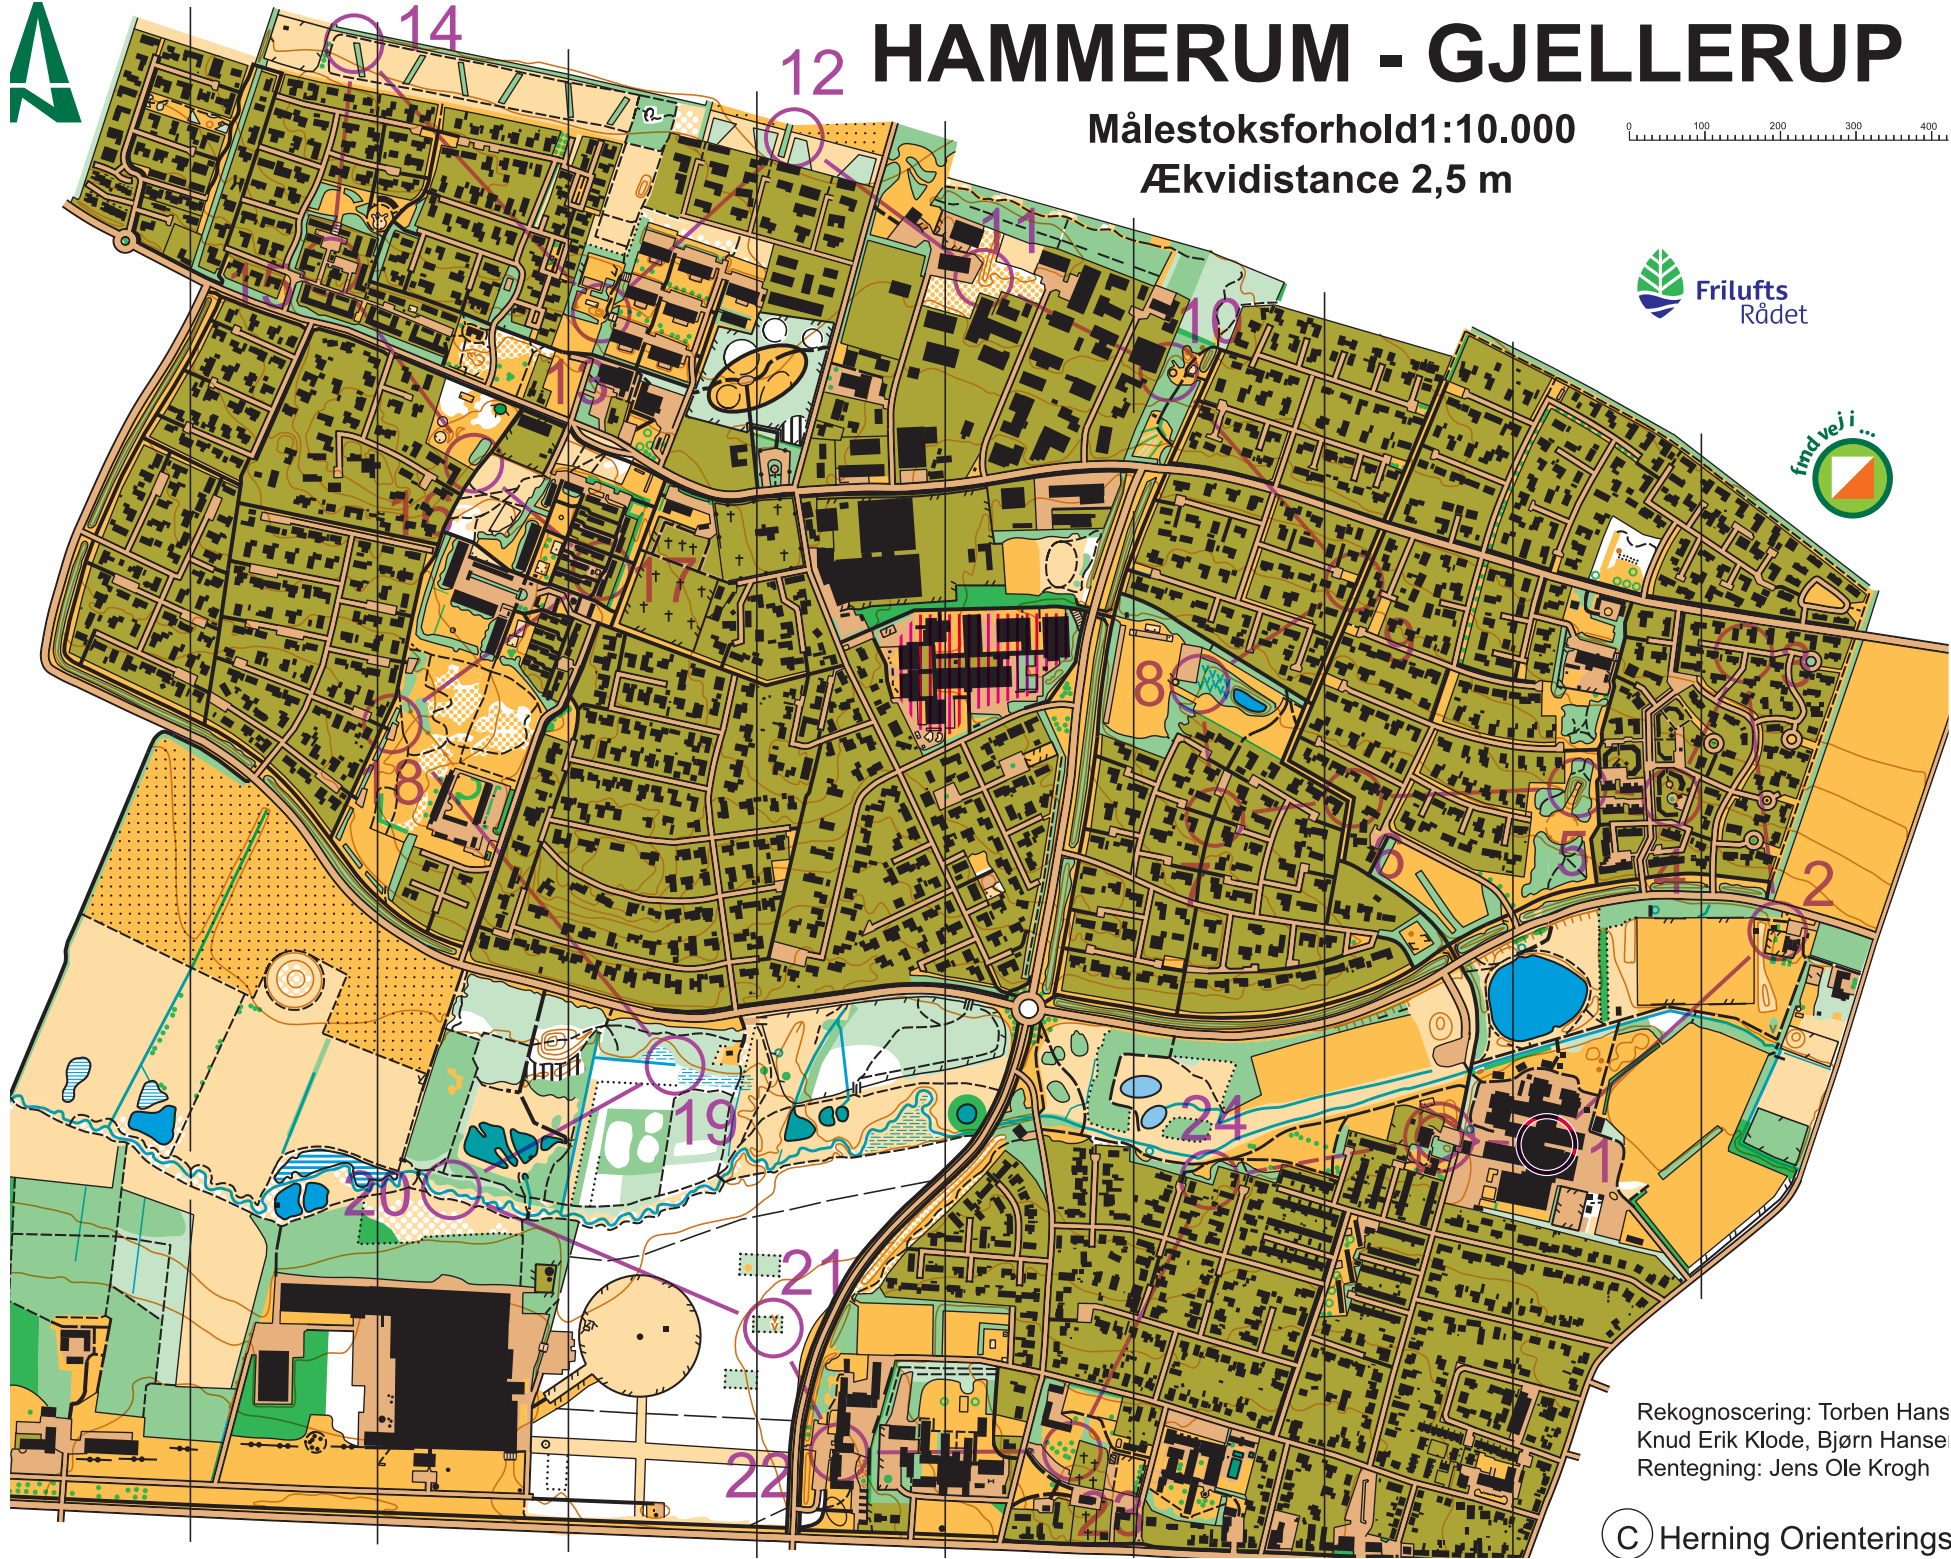

HAMMERUM - GJELLERUP

Målestoksforhold 1:10.000
Ækvidistance 2,5 m

Træningsløb 16/1				
Bane 1		7,7 km		
▷				
1	141	■		
2	142	■		
3	144	/	Y	
4	143	↑		
5	145	○		
6	146	↘	<	>
7	147	↘	×	
8	148	∨		
9	149	◇		
10	150	○		
11	151	#		
12	152	↙		
13	153	○		
14	164	↙		
15	154	◇		
16	155	⋯		
17	156	◇		
18	157	↙		
19	158			
20	159		<	
21	160	∨		
22	161	■		
23	162	↑		
24	163	⋯		

Rekognoscering: Torben Hans
Knud Erik Klode, Bjørn Hanse
Rentegning: Jens Ole Krogh