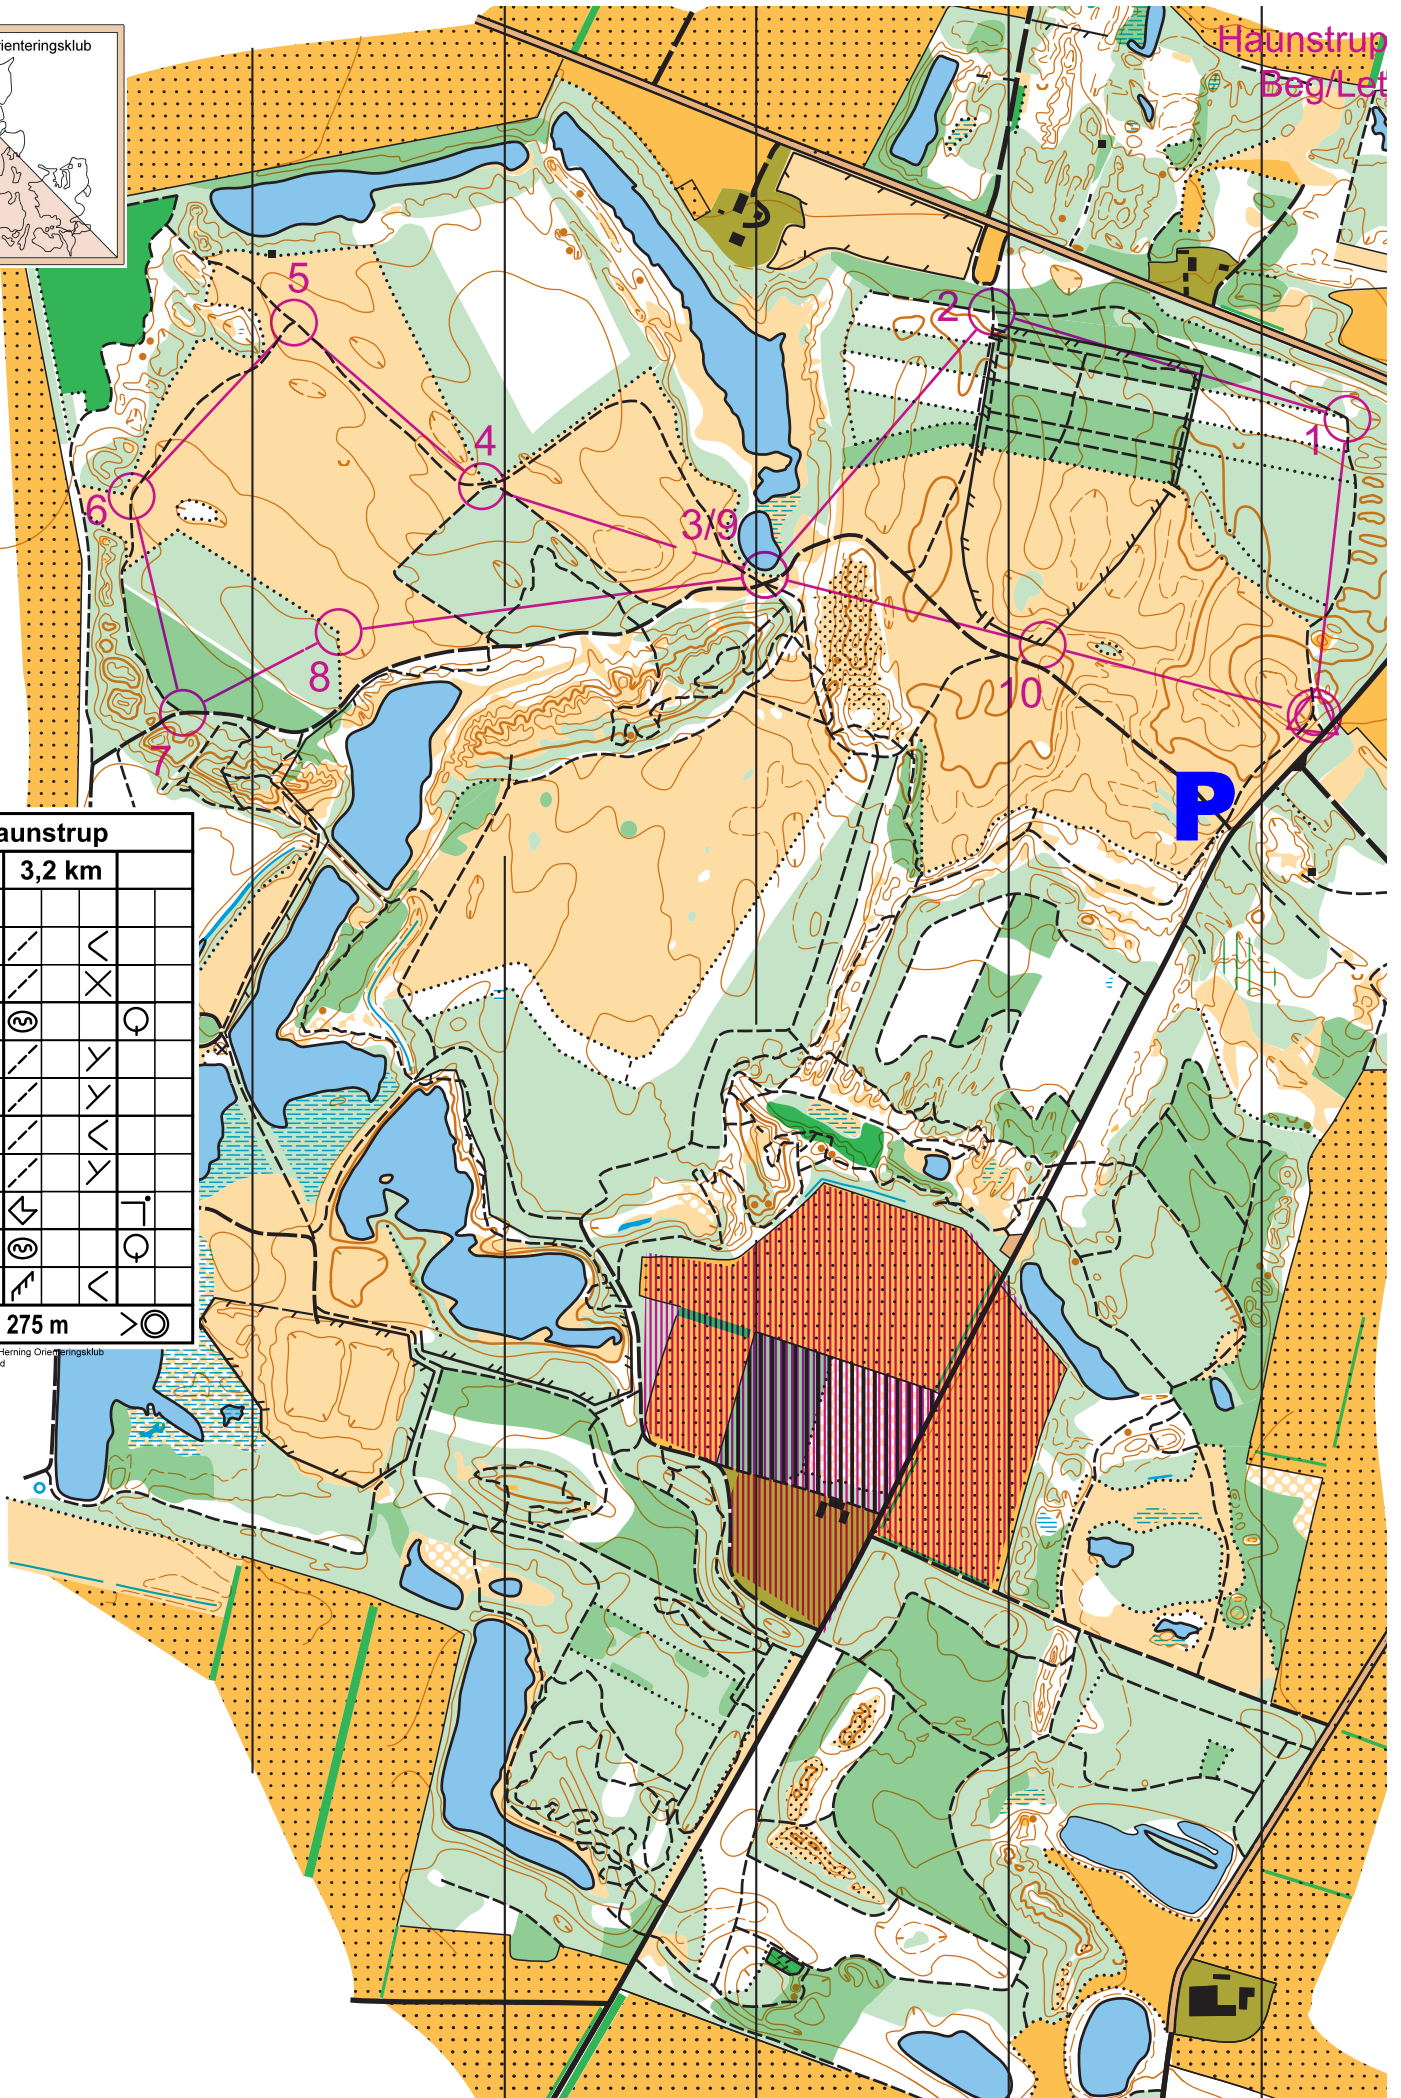

Haustrup
Beg/Let

6218000

Haustrup				
Beg/Let	3,2 km			
▷				
1 63	↘		<	
2 64	↘		×	
3 65	⊙			⊙
4 67	↘		∨	
5 72	↘		∨	
6 69	↘		<	
7 70	↘		∨	
8 73	↙			⊥
9 65	⊙			⊙
10 71	↗		<	
○	<	275 m	>	○

Haustrup 1:7.500 Tegnet 2010, enkelte rettelser 2016