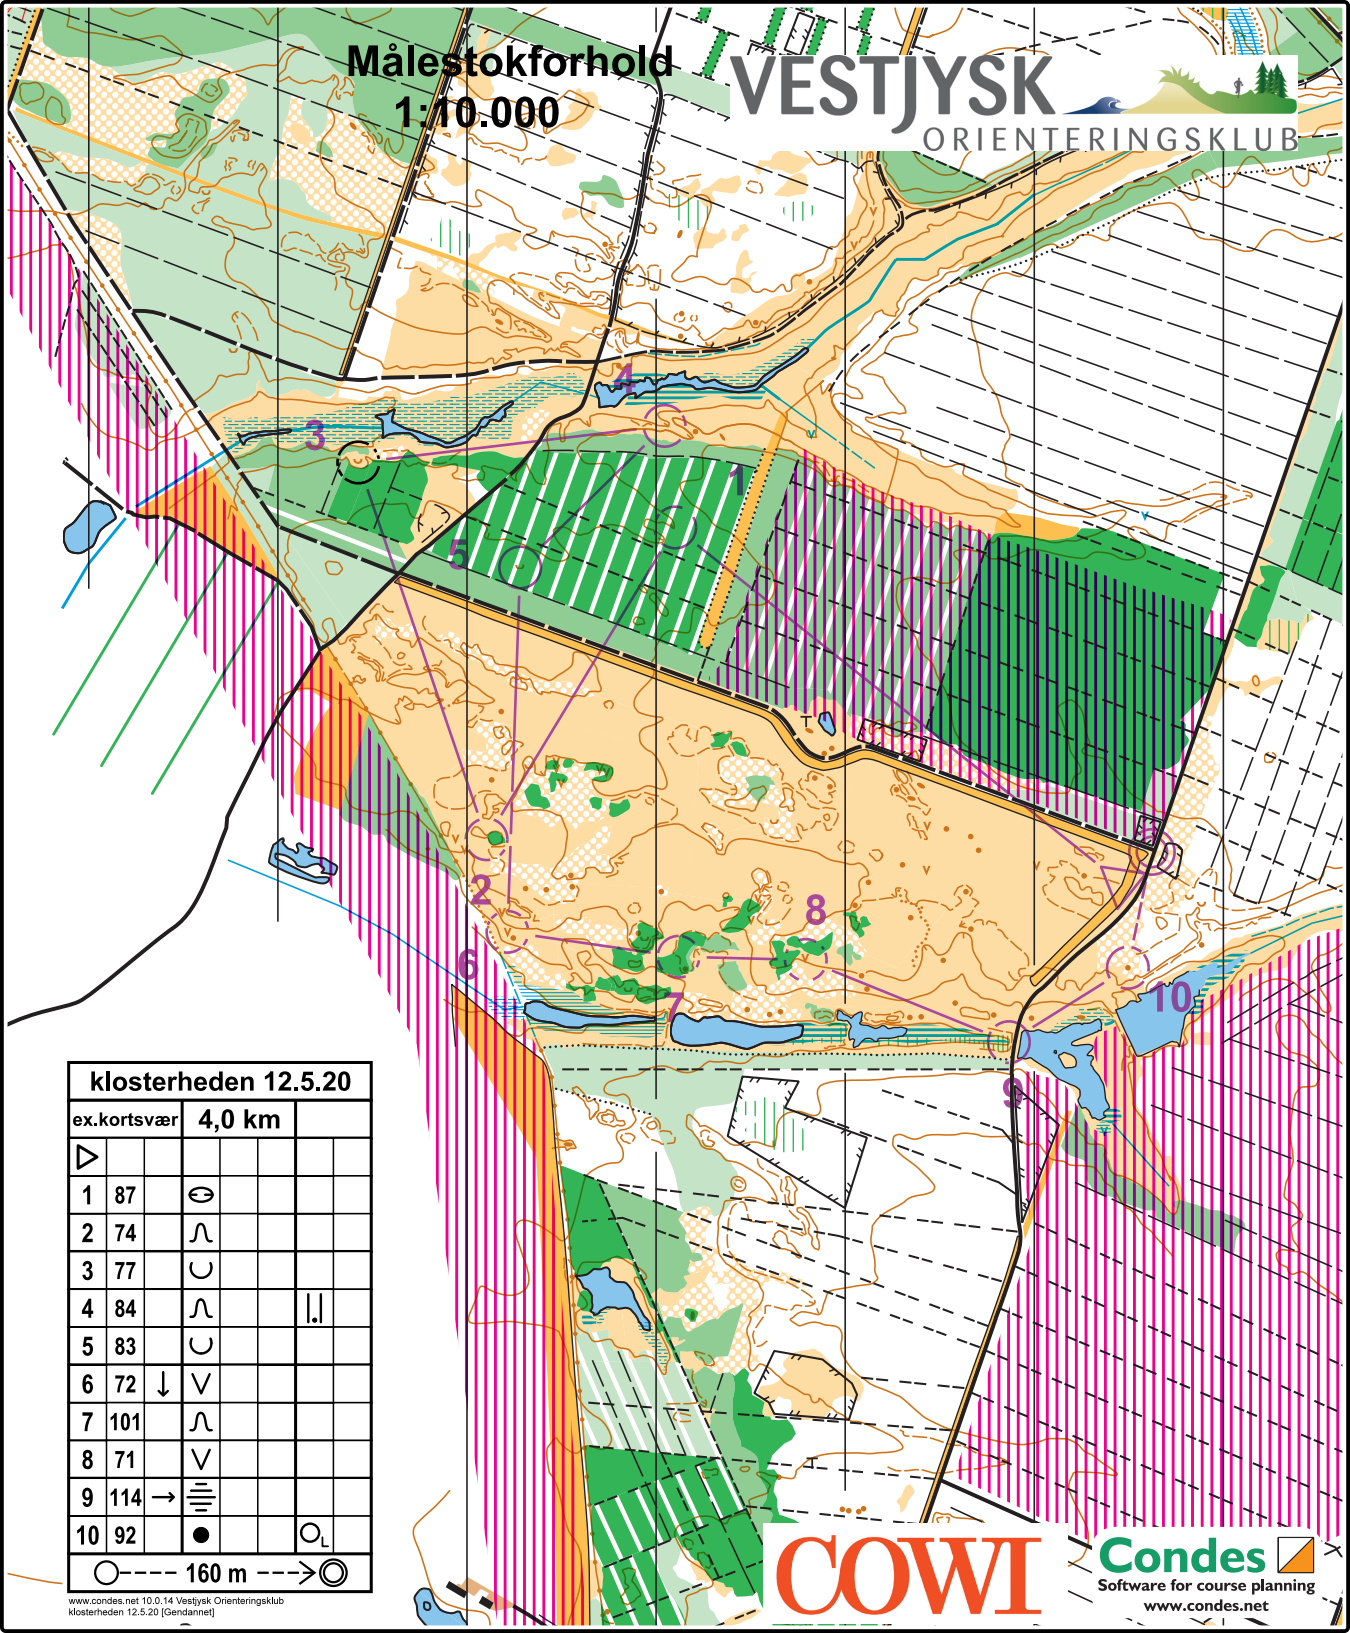

Målestokforhold
1:10.000

Klosterheden 12.5.20			
ex.kortsvær	4,0 km		
▷			
1	87	⊖	
2	74	∩	
3	77	∪	
4	84	∩	||
5	83	∪	
6	72	↓	∇
7	101	∩	
8	71	∇	
9	114	→	≡
10	92	●	⊙
○ --- 160 m ---> ⊙