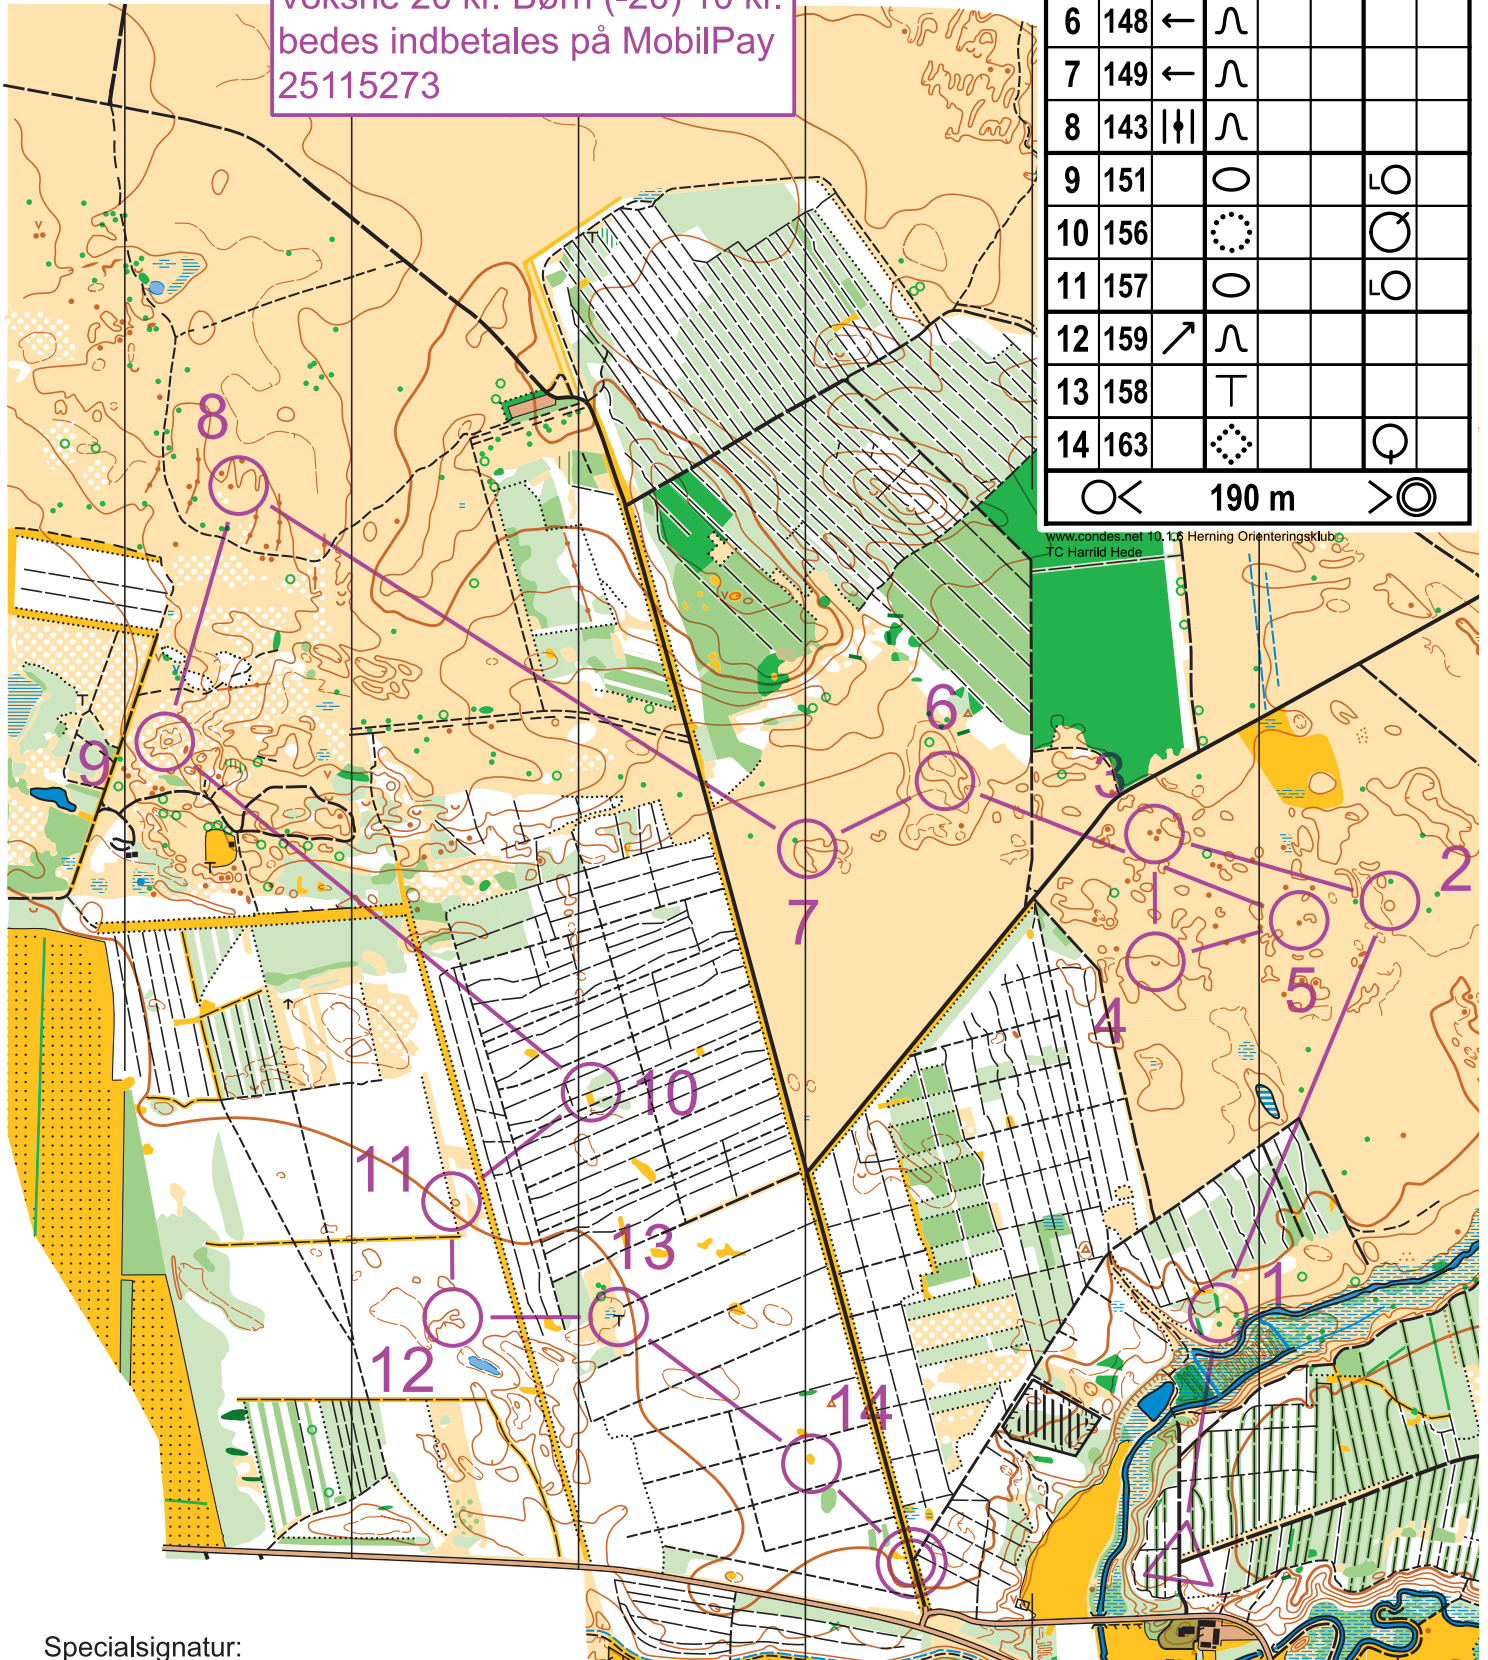

Harrild Hede

Målestok 1:10.000
Ækvidistance 2,5 m

Signaturer efter IOFs kortnorm ISOM 2017

Løbsafgift
Voksne 20 kr. Børn (-20) 10 kr.
bedes indbetales på MobilPay
25115273

TC Harrild Hede 19-12-2020				
Svær 5,4 km		5,4 km		
▷				
1	170 ↗	⚡		⊥
2	167	○		⊖
3	165	●		⊖
4	166	∪		
5	155	●		⊖
6	148 ←	∩		
7	149 ←	∩		
8	143 ↑↑	∩		
9	151	○		⊖
10	156	⊙		⊖
11	157	○		⊖
12	159 ↗	∩		
13	158	⊥		
14	163	⊙		⊖
		○ <	190 m	> ⊙