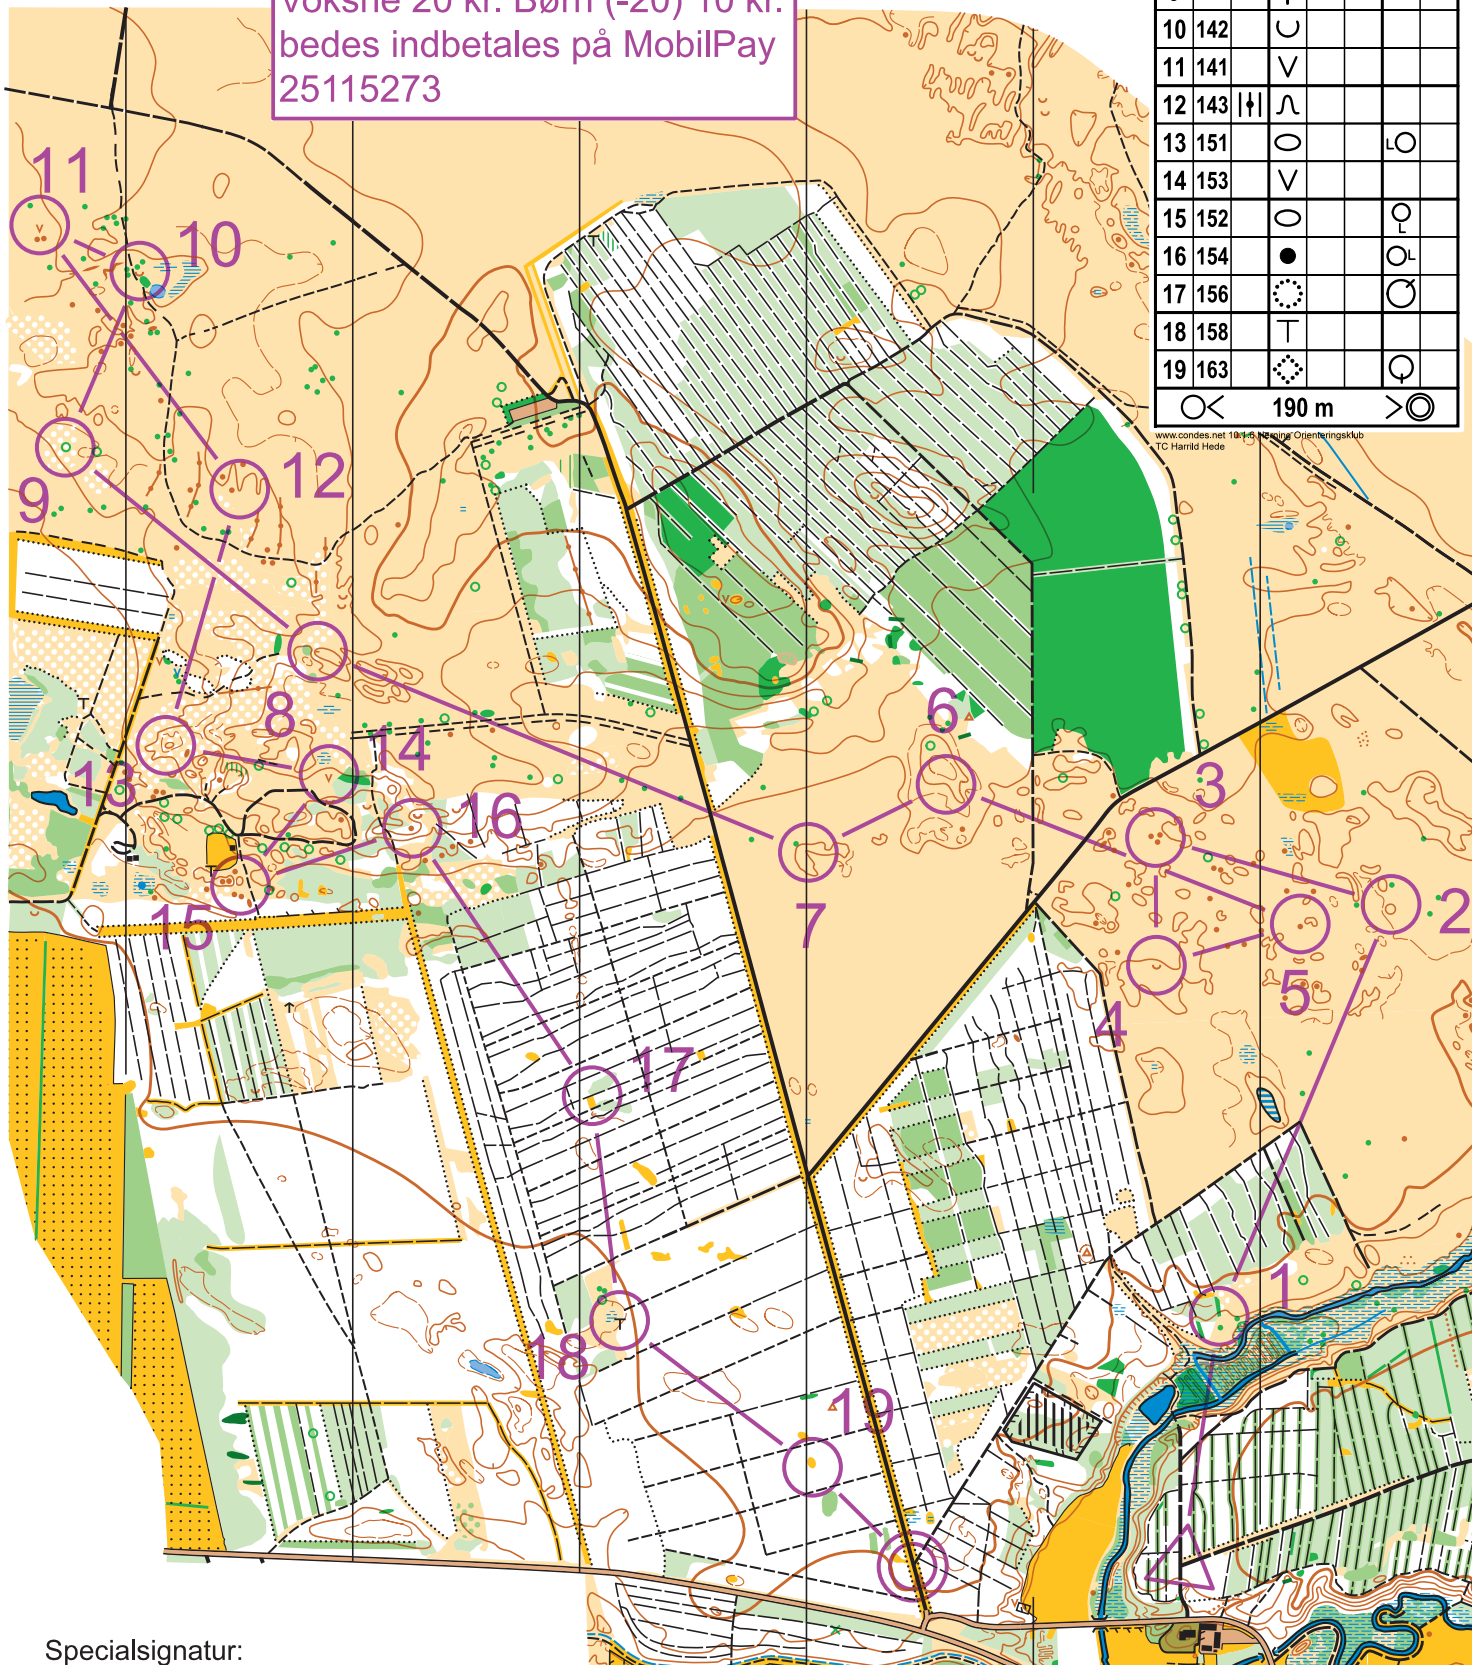

TC Harrild Hede 19-12-2020			
Svær 6,5 km	6,5 km		
1 170	↗	↗	⊥
2 167	○		○
3 165	●		⊖
4 166	∪		
5 155	●		○
6 148	←	∩	
7 149	←	∩	
8 150	⊖		⊖
9 144	↑		
10 142	∪		
11 141	∪		
12 143	⊥	∩	
13 151	○		○
14 153	∪		
15 152	○		○
16 154	●		○
17 156	⊖		○
18 158	T		
19 163	⊖		○

Løbsafgift
Voksne 20 kr. Børn (-20) 10 kr.
bedes indbetales på MobilPay
25115273