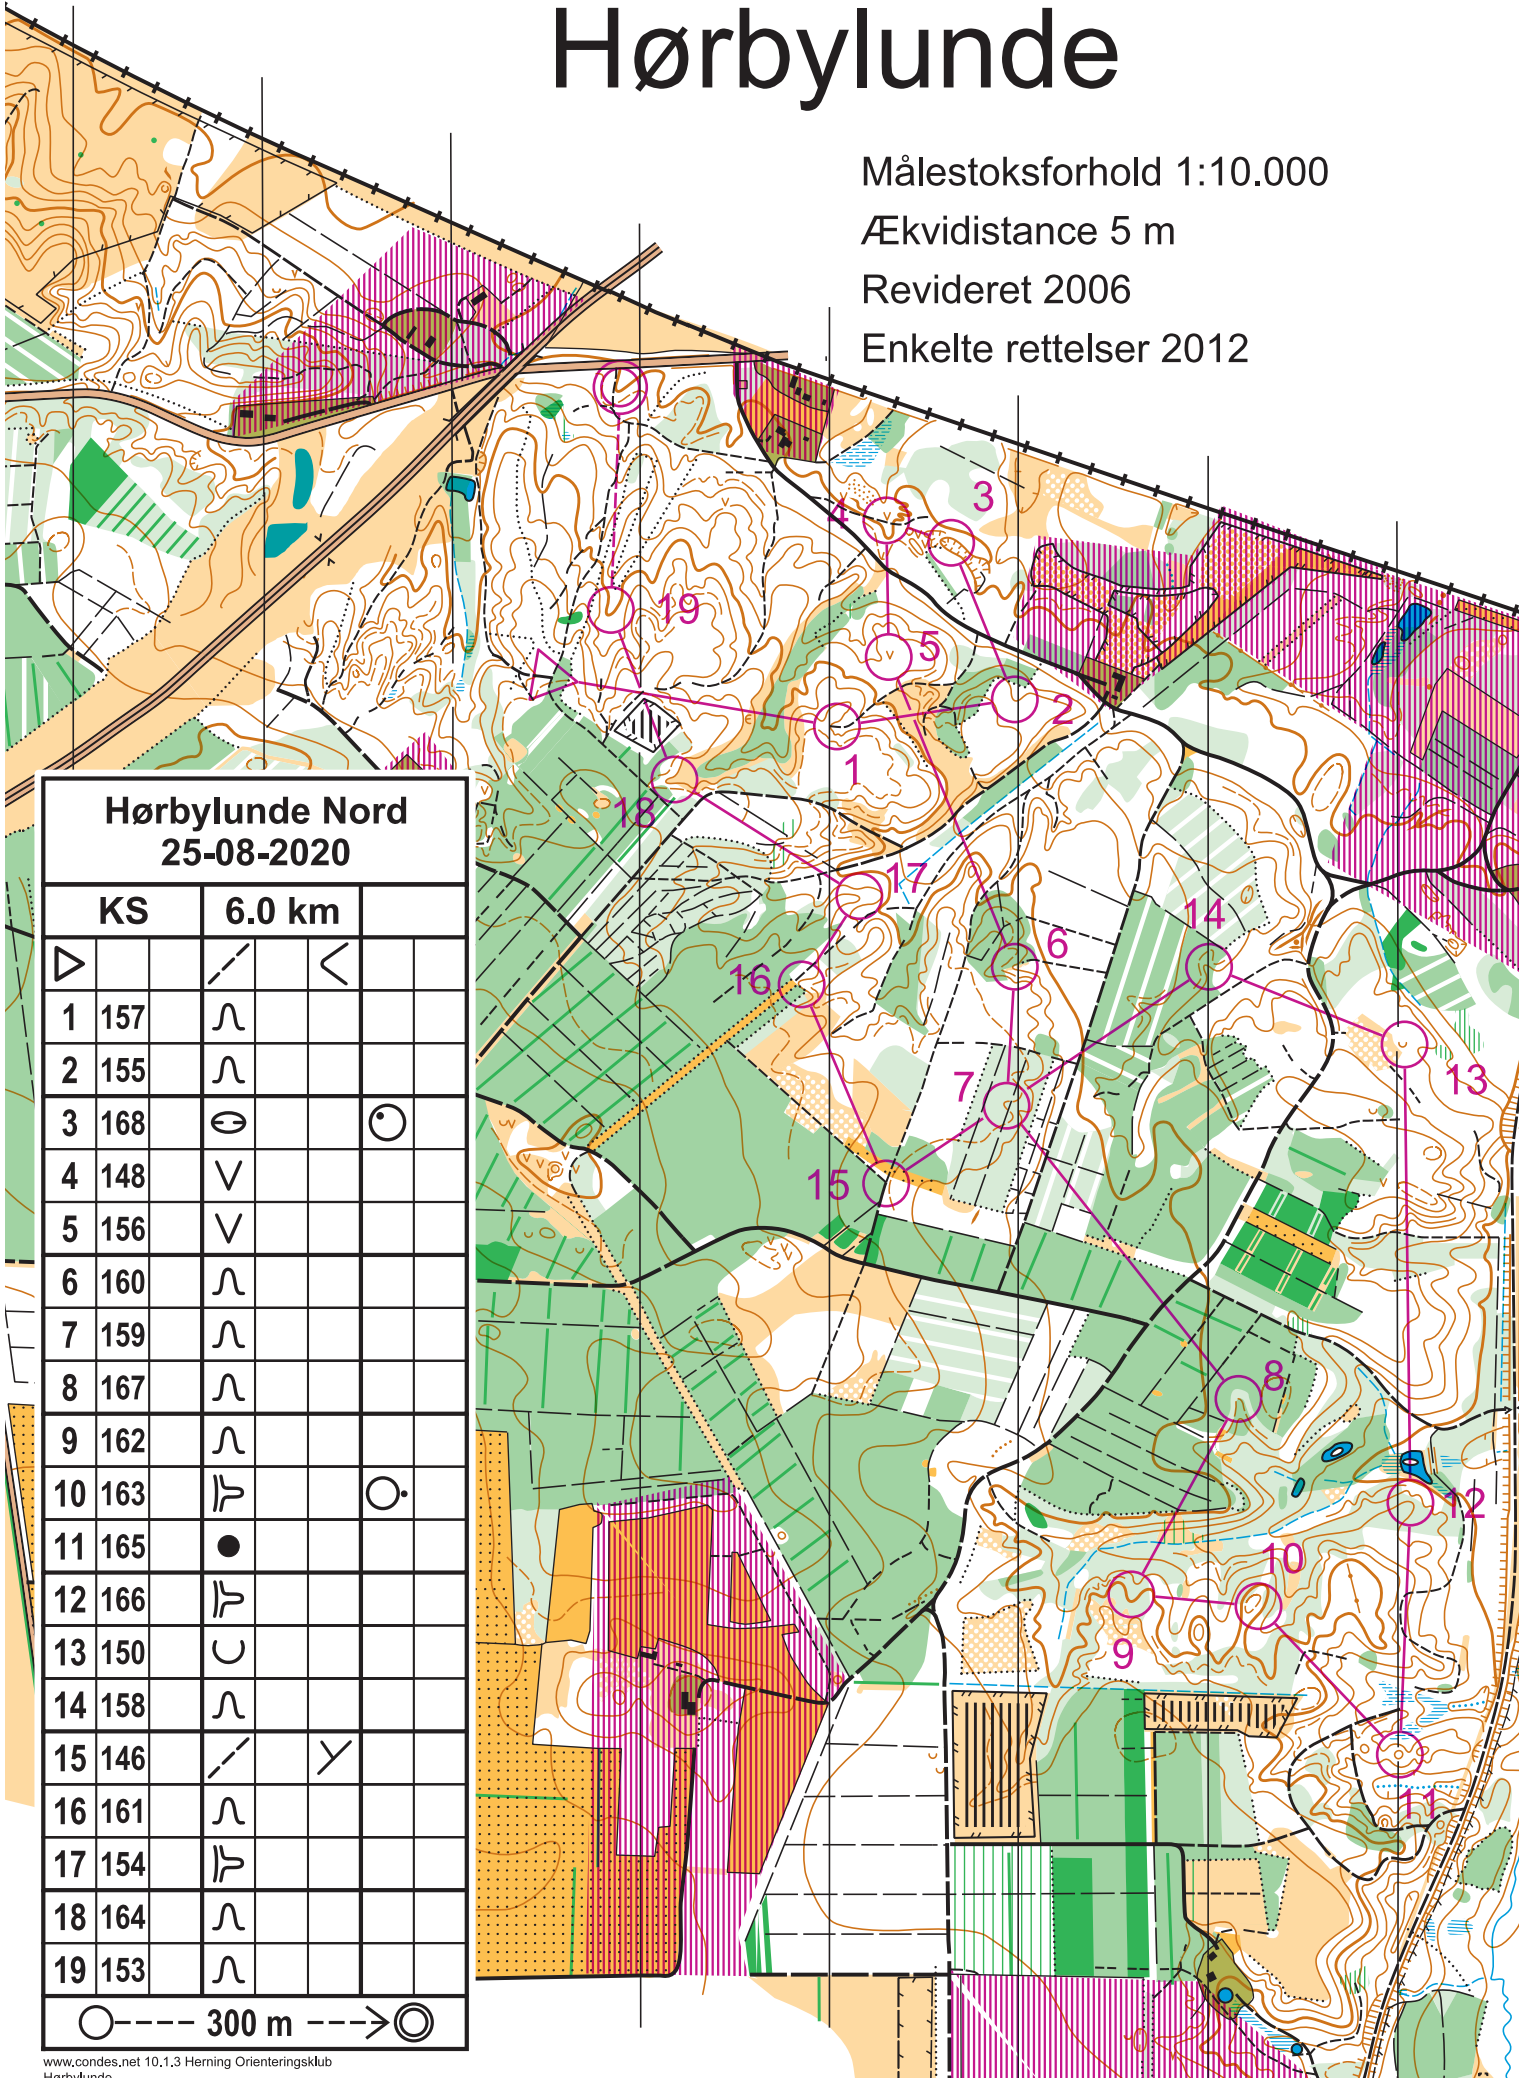

Hørbylunde

Målestoksforhold 1:10.000

Ækvidistance 5 m

Revideret 2006

Enkelte rettelser 2012

Hørbylunde Nord 25-08-2020

	KS	6.0 km	
▷		/	<
1	157	∩	
2	155	∩	
3	168	⊖	⊙
4	148	∨	
5	156	∨	
6	160	∩	
7	159	∩	
8	167	∩	
9	162	∩	
10	163	⊢	⊙
11	165	●	
12	166	⊢	
13	150	∪	
14	158	∩	
15	146	/	∟
16	161	∩	
17	154	⊢	
18	164	∩	
19	153	∩	

○ --- 300 m ---> ⊙

Hørbylunde

Målestoksforhold 1:10.000

Ækvidistance 5 m

Revideret 2006

Enkelte rettelser 2012

Hørbylunde Nord 25-08-2020

LS	6.9 km		
▷		↗	↖
1 171	↗		
2 170	∧		
3 169	∨		
4 157	∧		
5 155	∧		
6 168	⊖		⊙
7 148	∨		
8 156	∨		
9 158	∧		
10 151	⋯		Q
11 167	∧		
12 162	∧		
13 163	↗		⊙
14 165	●		
15 166	↗		

16 150	∪		
17 143	⊖		
18 160	∧		
19 159	∧		
20 161	∧		
21 154	↗		
22 164	∧		
23 153	∧		

○ --- 300 m --- → ⊙