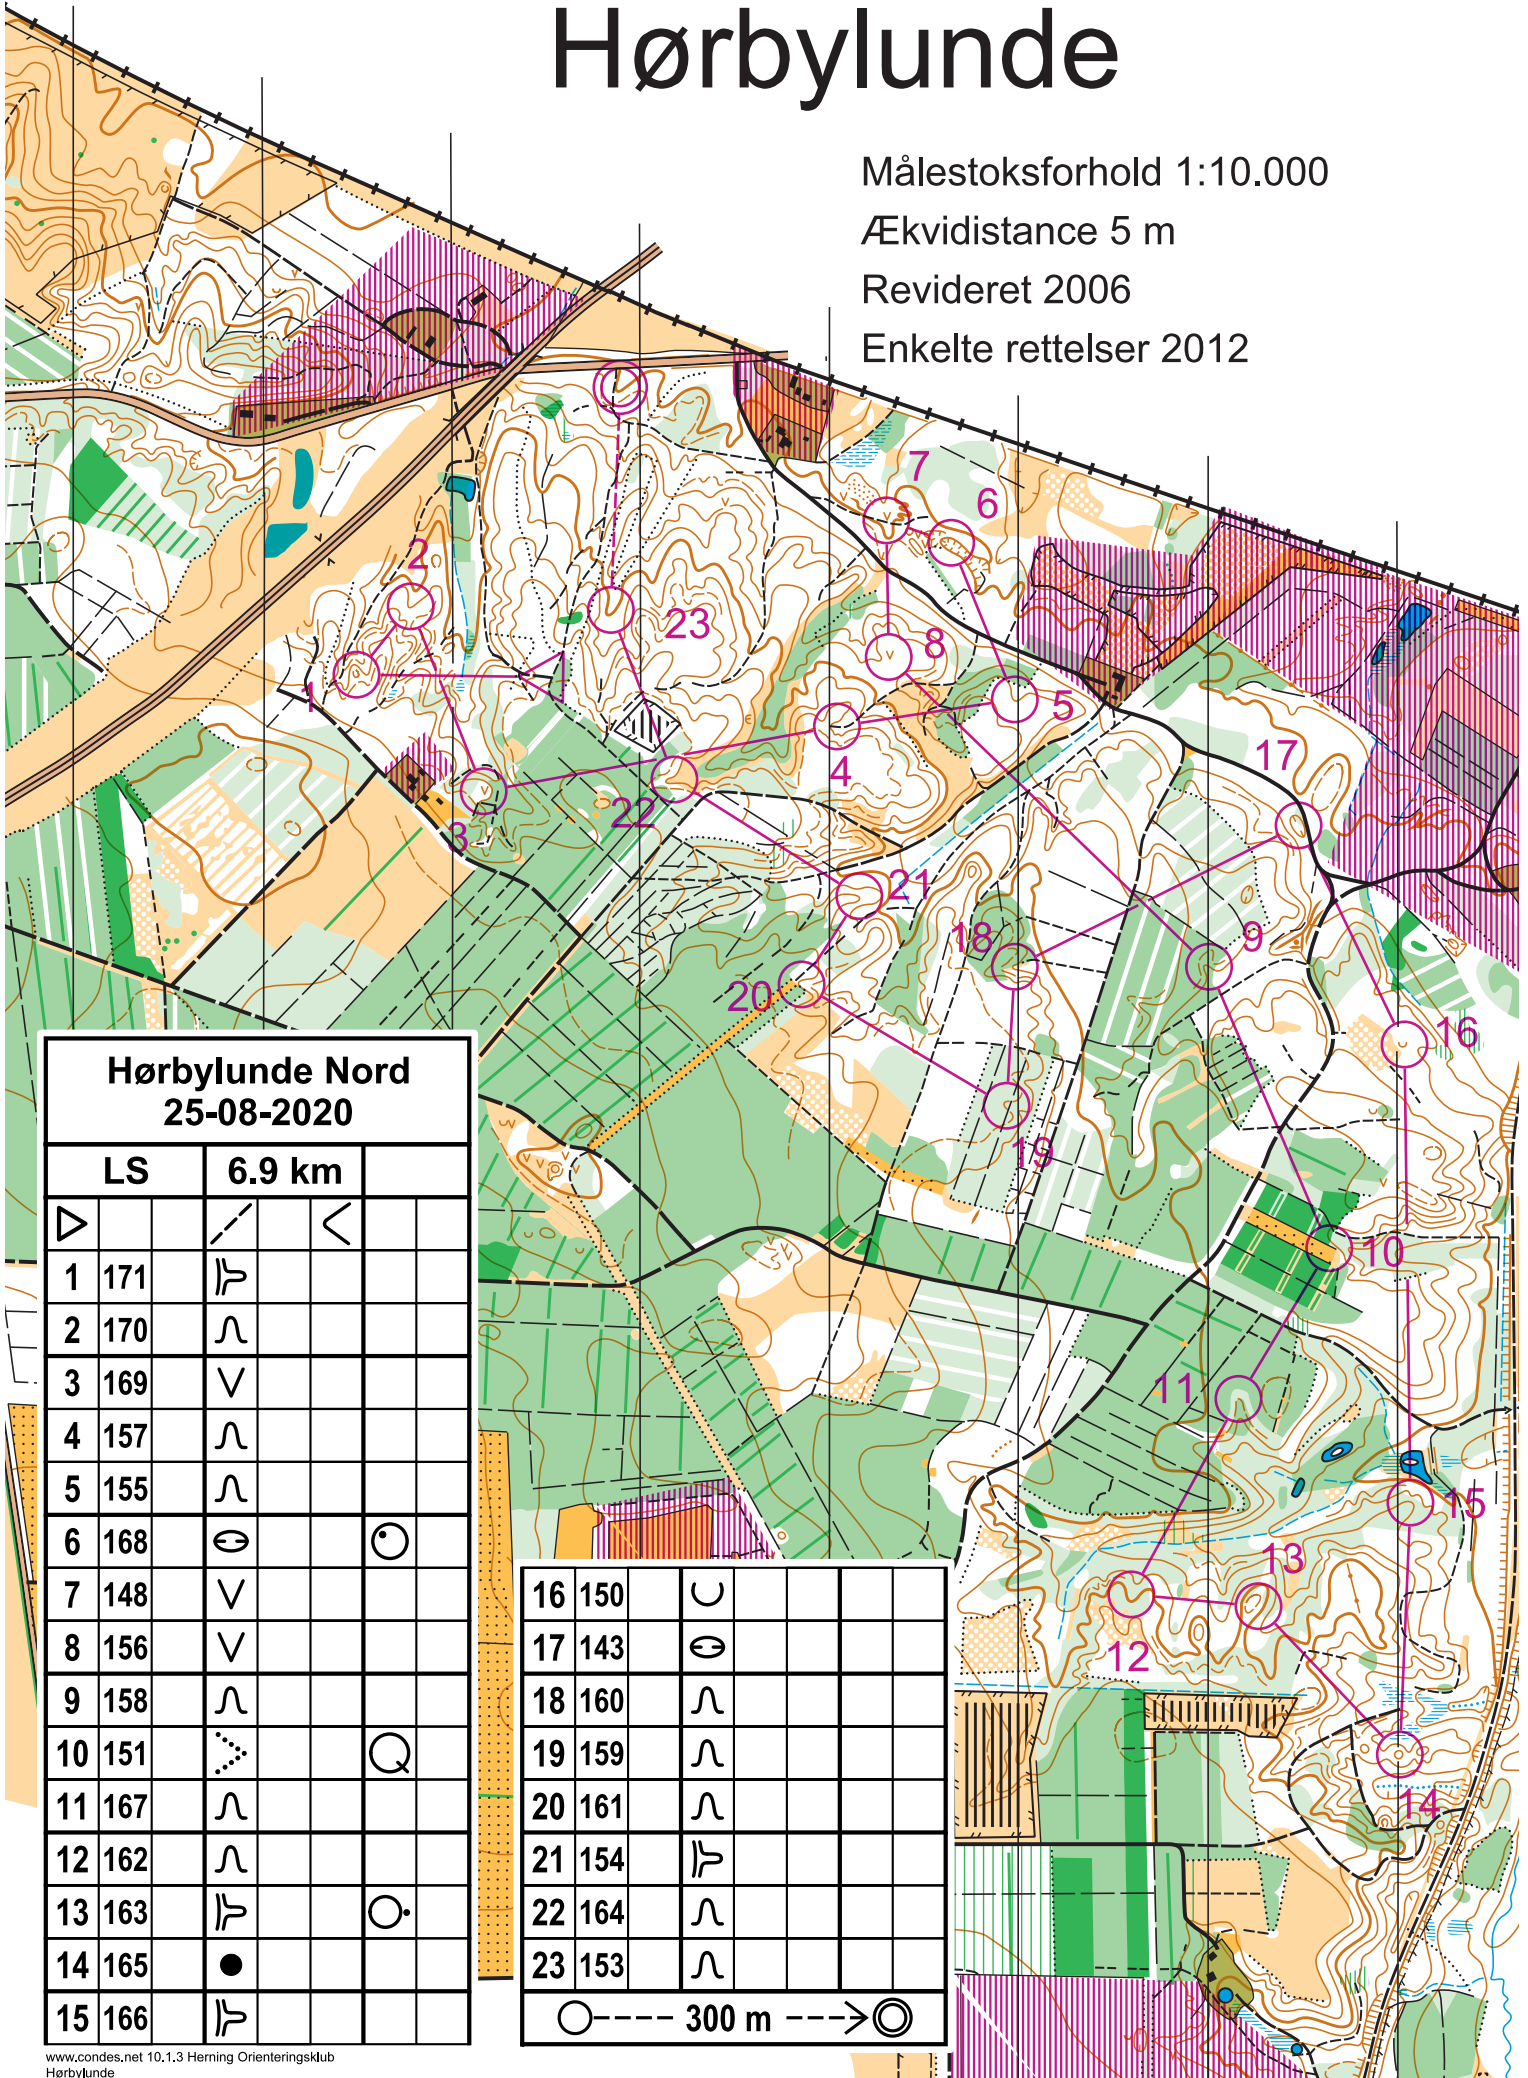

Hørbylunde

Målestoksforhold 1:10.000

Ækvidistance 5 m

Revideret 2006

Enkelte rettelser 2012

Hørbylunde Nord 25-08-2020

	KS	6.0 km	
▷		/	<
1	157	∩	
2	155	∩	
3	168	⊖	⊙
4	148	∨	
5	156	∨	
6	160	∩	
7	159	∩	
8	167	∩	
9	162	∩	
10	163	⊢	⊙
11	165	●	
12	166	⊢	
13	150	∪	
14	158	∩	
15	146	/	∟
16	161	∩	
17	154	⊢	
18	164	∩	
19	153	∩	

○ --- 300 m ---> ⊙

Hørbylunde

Målestoksforhold 1:10.000

Ækvidistance 5 m

Revideret 2006

Enkelte rettelser 2012

Hørbylunde Nord 25-08-2020

LS	6.9 km		
▷		↗	↖
1 171	↗		
2 170	∧		
3 169	∨		
4 157	∧		
5 155	∧		
6 168	⊖		⊙
7 148	∨		
8 156	∨		
9 158	∧		
10 151	⋯		Q
11 167	∧		
12 162	∧		
13 163	↗		⊙
14 165	●		
15 166	↗		

16 150	∪		
17 143	⊖		
18 160	∧		
19 159	∧		
20 161	∧		
21 154	↗		
22 164	∧		
23 153	∧		

○ --- 300 m --- → ⊙