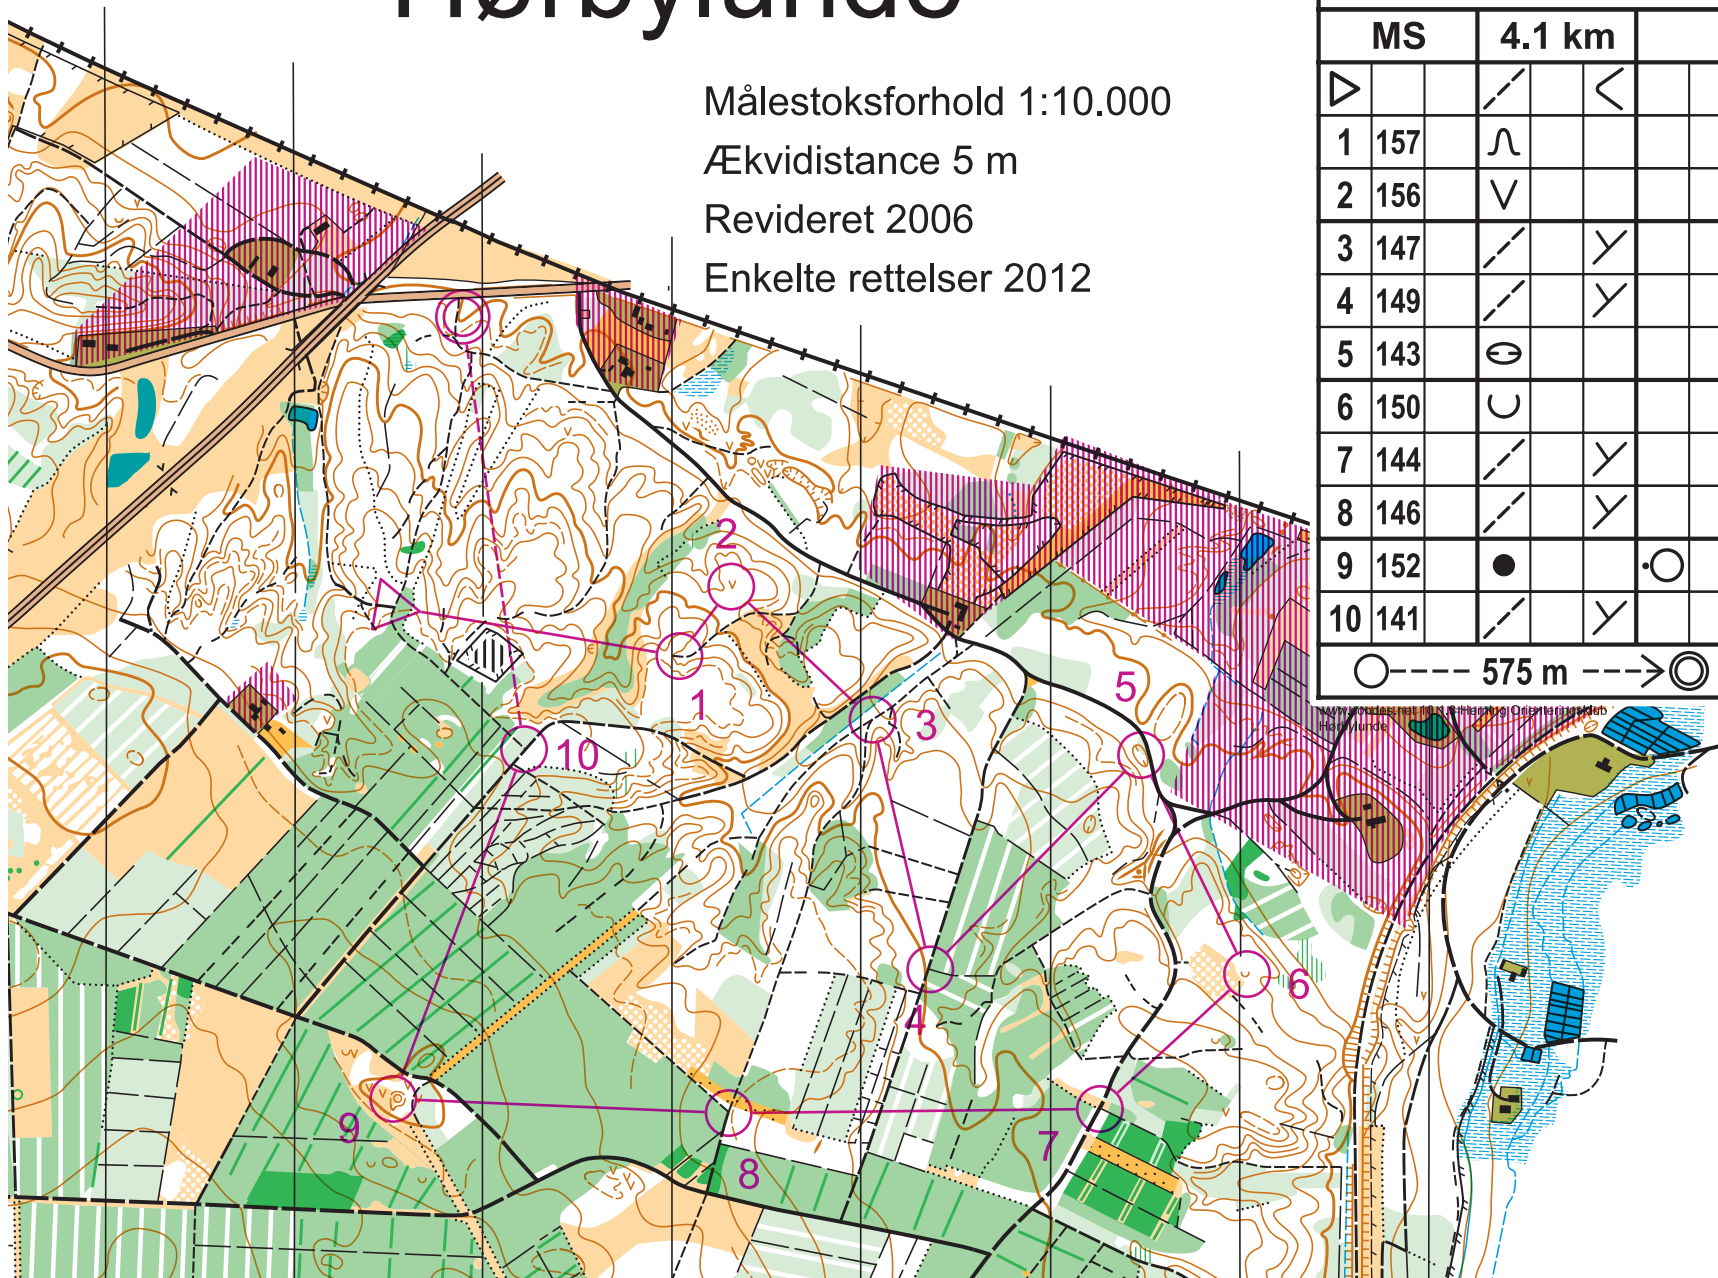

Hørbylunde

Målestoksforhold 1:10.000

Ækvidistance 5 m

Revideret 2006

Enkelte rettelser 2012

Hørbylunde Nord				
25-08-2020				
MS		4.1 km		
▷		/	<	
1	157	∩		
2	156	∇		
3	147	/	∕	
4	149	/	∕	
5	143	⊖		
6	150	∪		
7	144	/	∕	
8	146	/	∕	
9	152	●		○
10	141	/	∕	
		○ --- 575 m ---> ⊙		

www.orienteringsnet.dk | Hørbylunde Nord | Hørbylunde