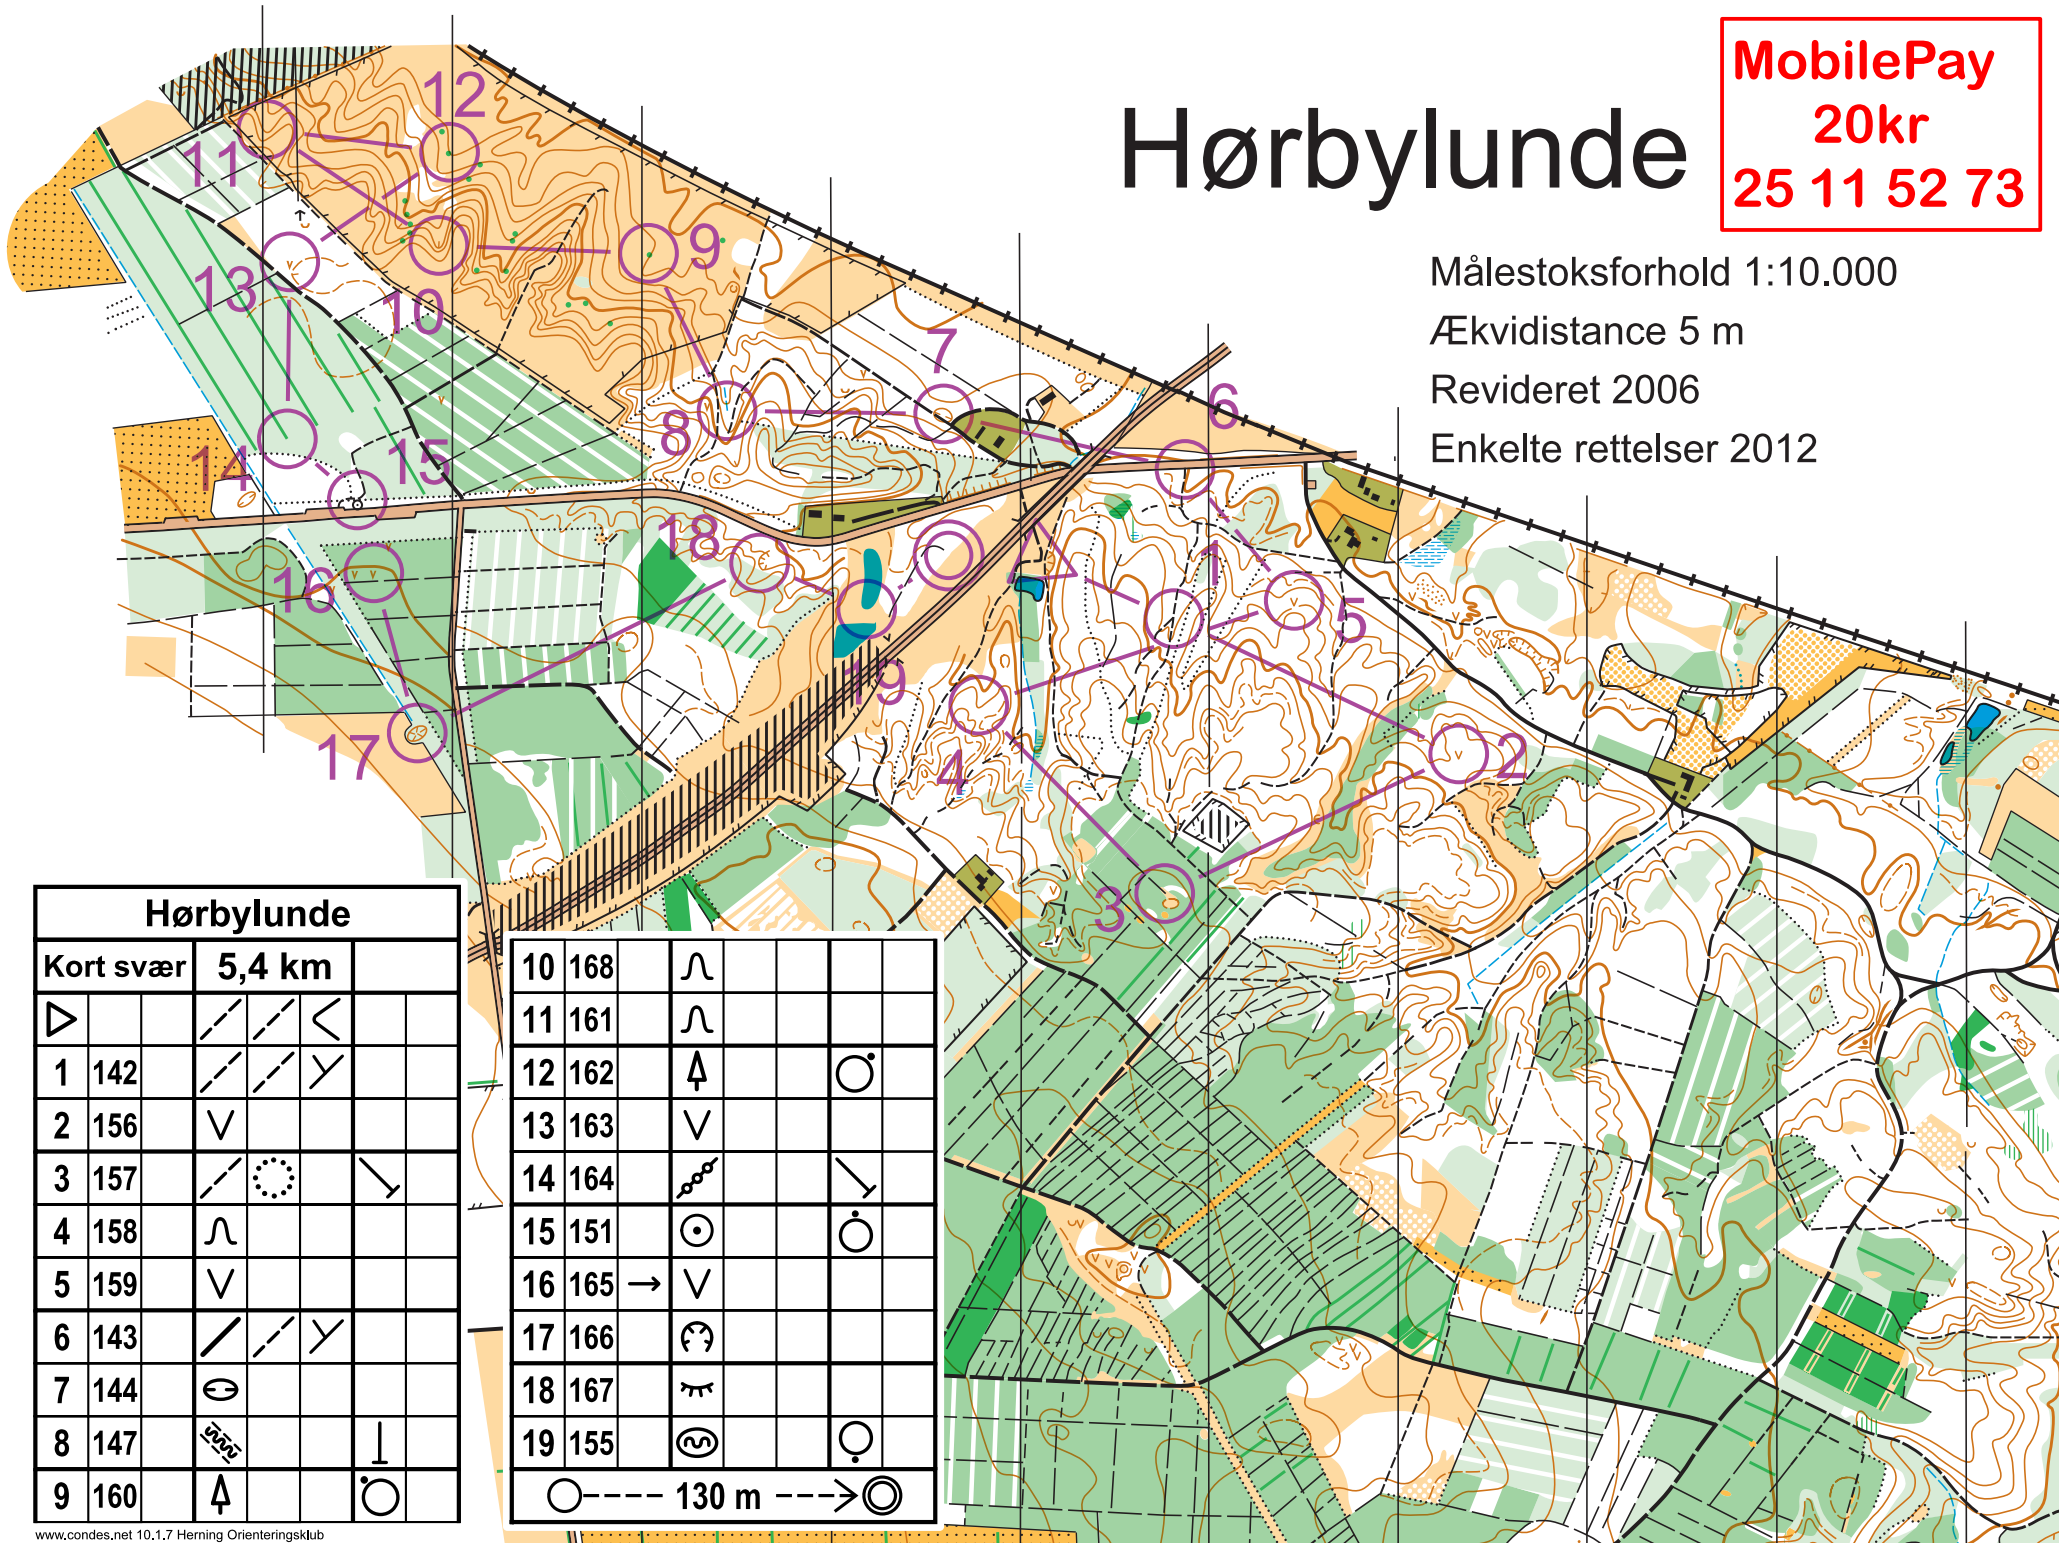

MobilePay
20kr
25 11 52 73

Hørbylunde

Målestoksforhold 1:10.000

Ækvidistance 5 m

Revideret 2006

Enkelte rettelser 2012

| Hørbylunde | | 5,4 km | |
|------------|-----|--------|---|
| ▷ | | ↗ | ↖ |
| 1 | 142 | ↗ | ↘ |
| 2 | 156 | ∨ | |
| 3 | 157 | ↗ | ⊙ |
| 4 | 158 | ∩ | |
| 5 | 159 | ∨ | |
| 6 | 143 | ↗ | ↘ |
| 7 | 144 | ⊙ | |
| 8 | 147 | ⊙ | ⊥ |
| 9 | 160 | ∧ | ⊙ |

| | | | | |
|----|-----|---|---|---|
| 10 | 168 | ∩ | | |
| 11 | 161 | ∩ | | |
| 12 | 162 | ∧ | | ⊙ |
| 13 | 163 | ∨ | | |
| 14 | 164 | ⊙ | | ↘ |
| 15 | 151 | ⊙ | | ⊙ |
| 16 | 165 | → | ∨ | |
| 17 | 166 | ⊙ | | |
| 18 | 167 | ∩ | | |
| 19 | 155 | ⊙ | | ⊙ |

○ --- 130 m ---> ⊙