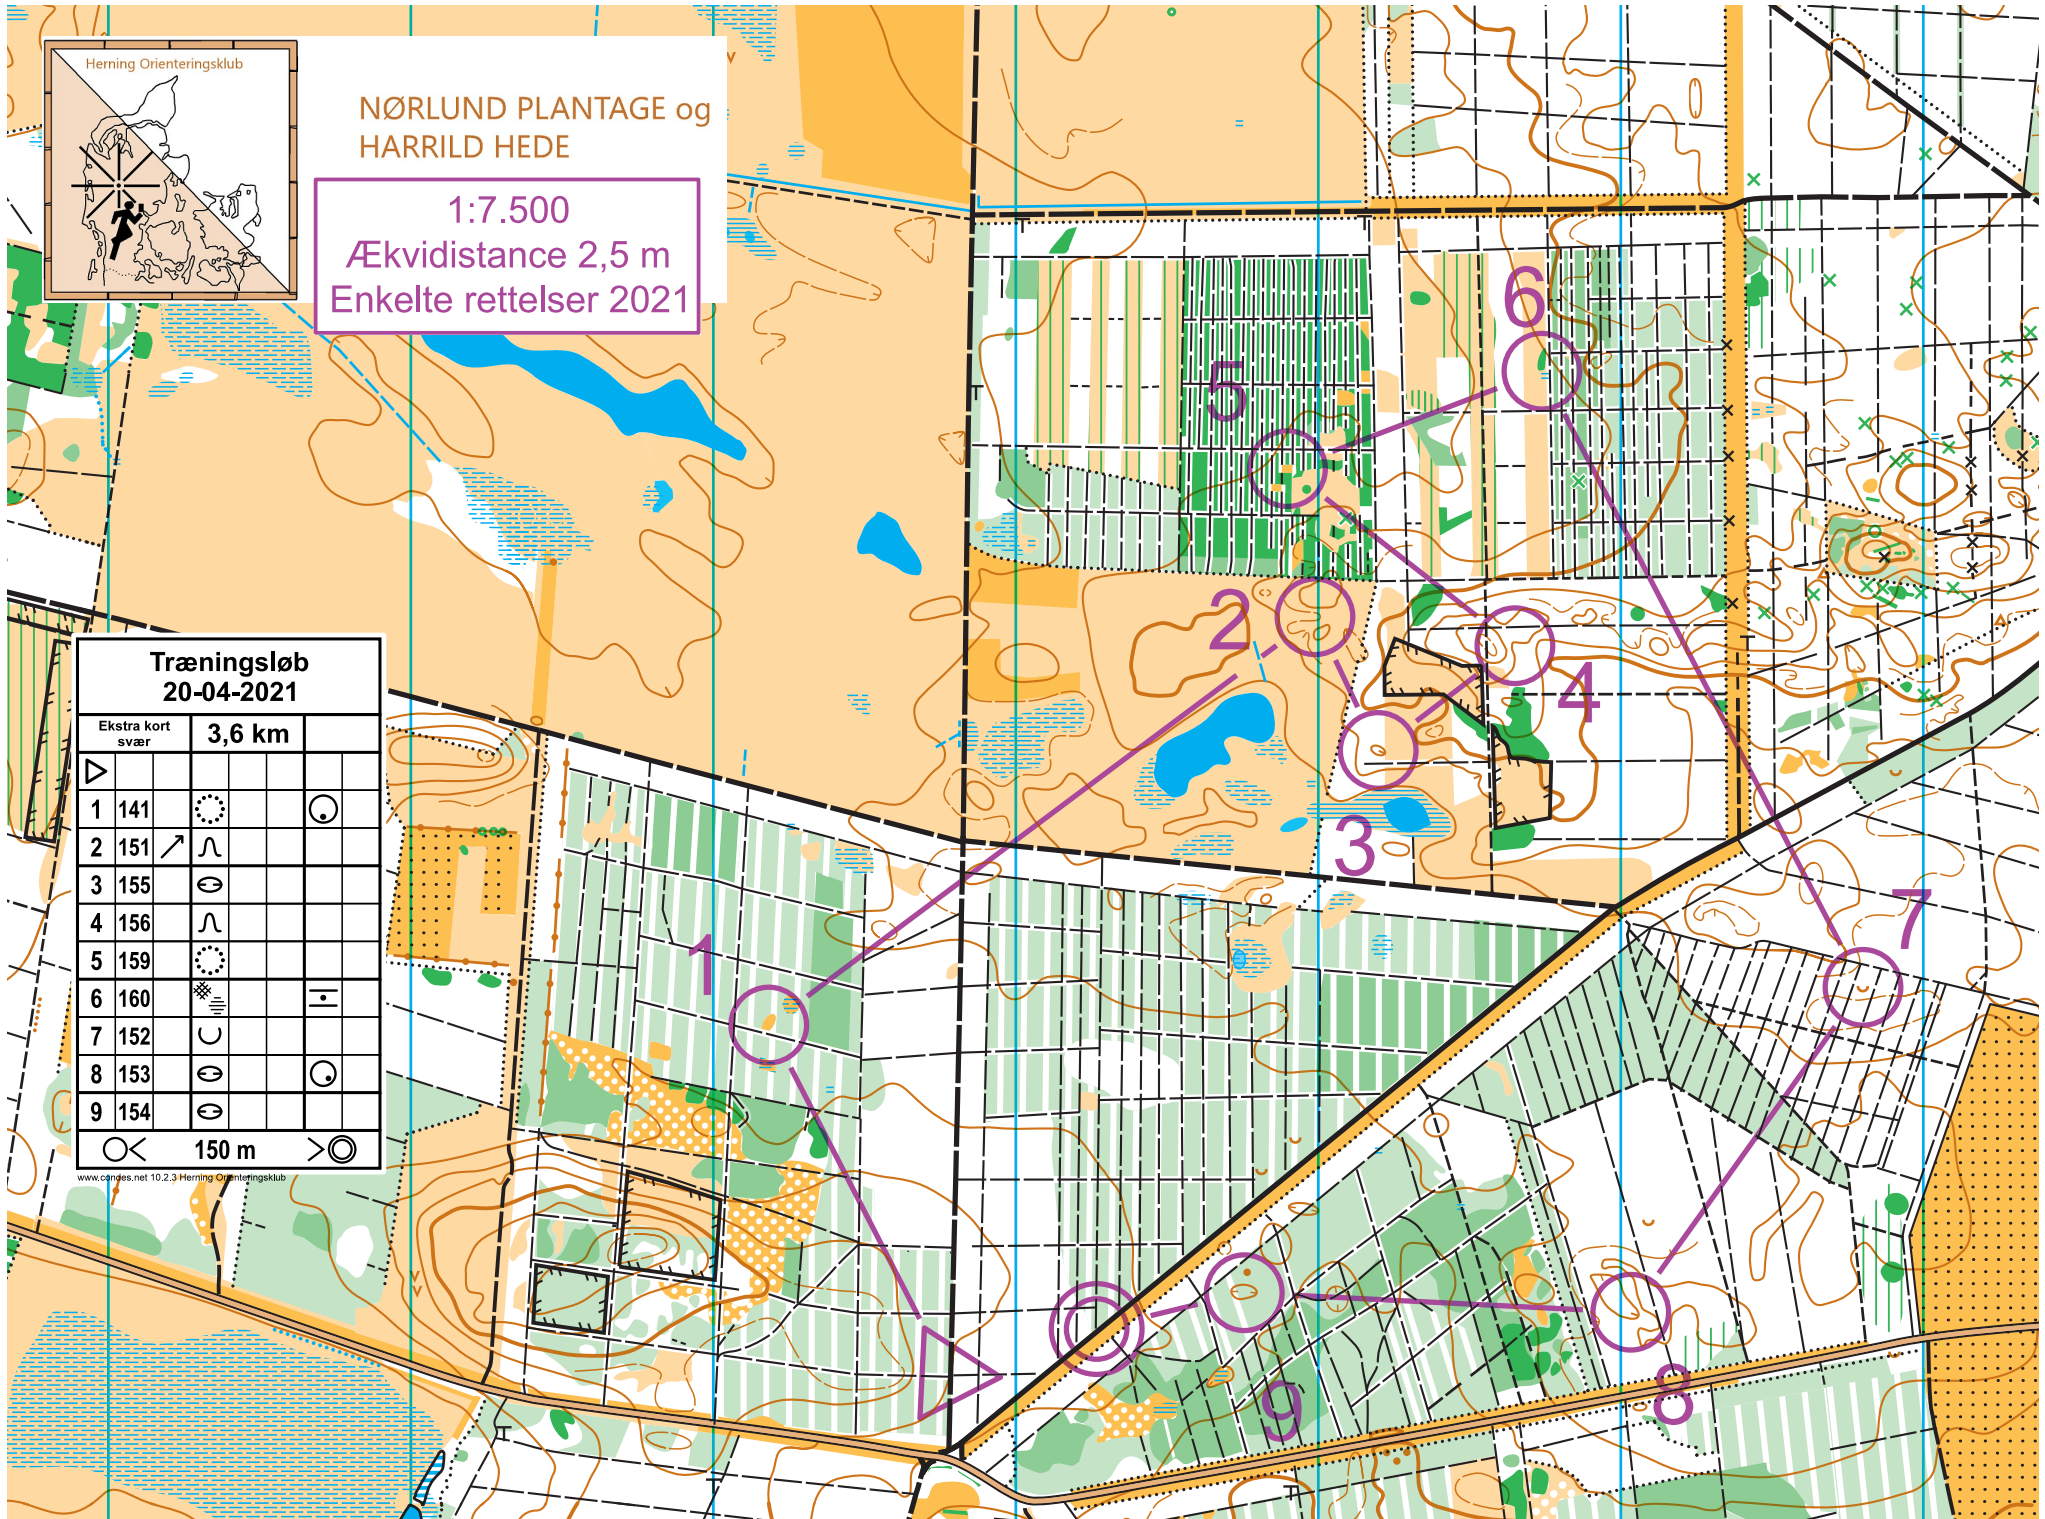

NØRLUND PLANTAGE og
HARRILD HEDE

1:7.500
Ækvidistance 2,5 m
Enkelte rettelsler 2021

**Træningsløb
20-04-2021**

Ekstra kort svær	3,6 km		
1 141	☉		☉
2 151	↗	∩	
3 155	☉		
4 156	∩		
5 159	☉		
6 160	☉		☉
7 152	∩		
8 153	☉		☉
9 154	☉		

☉ < 150 m > ☉