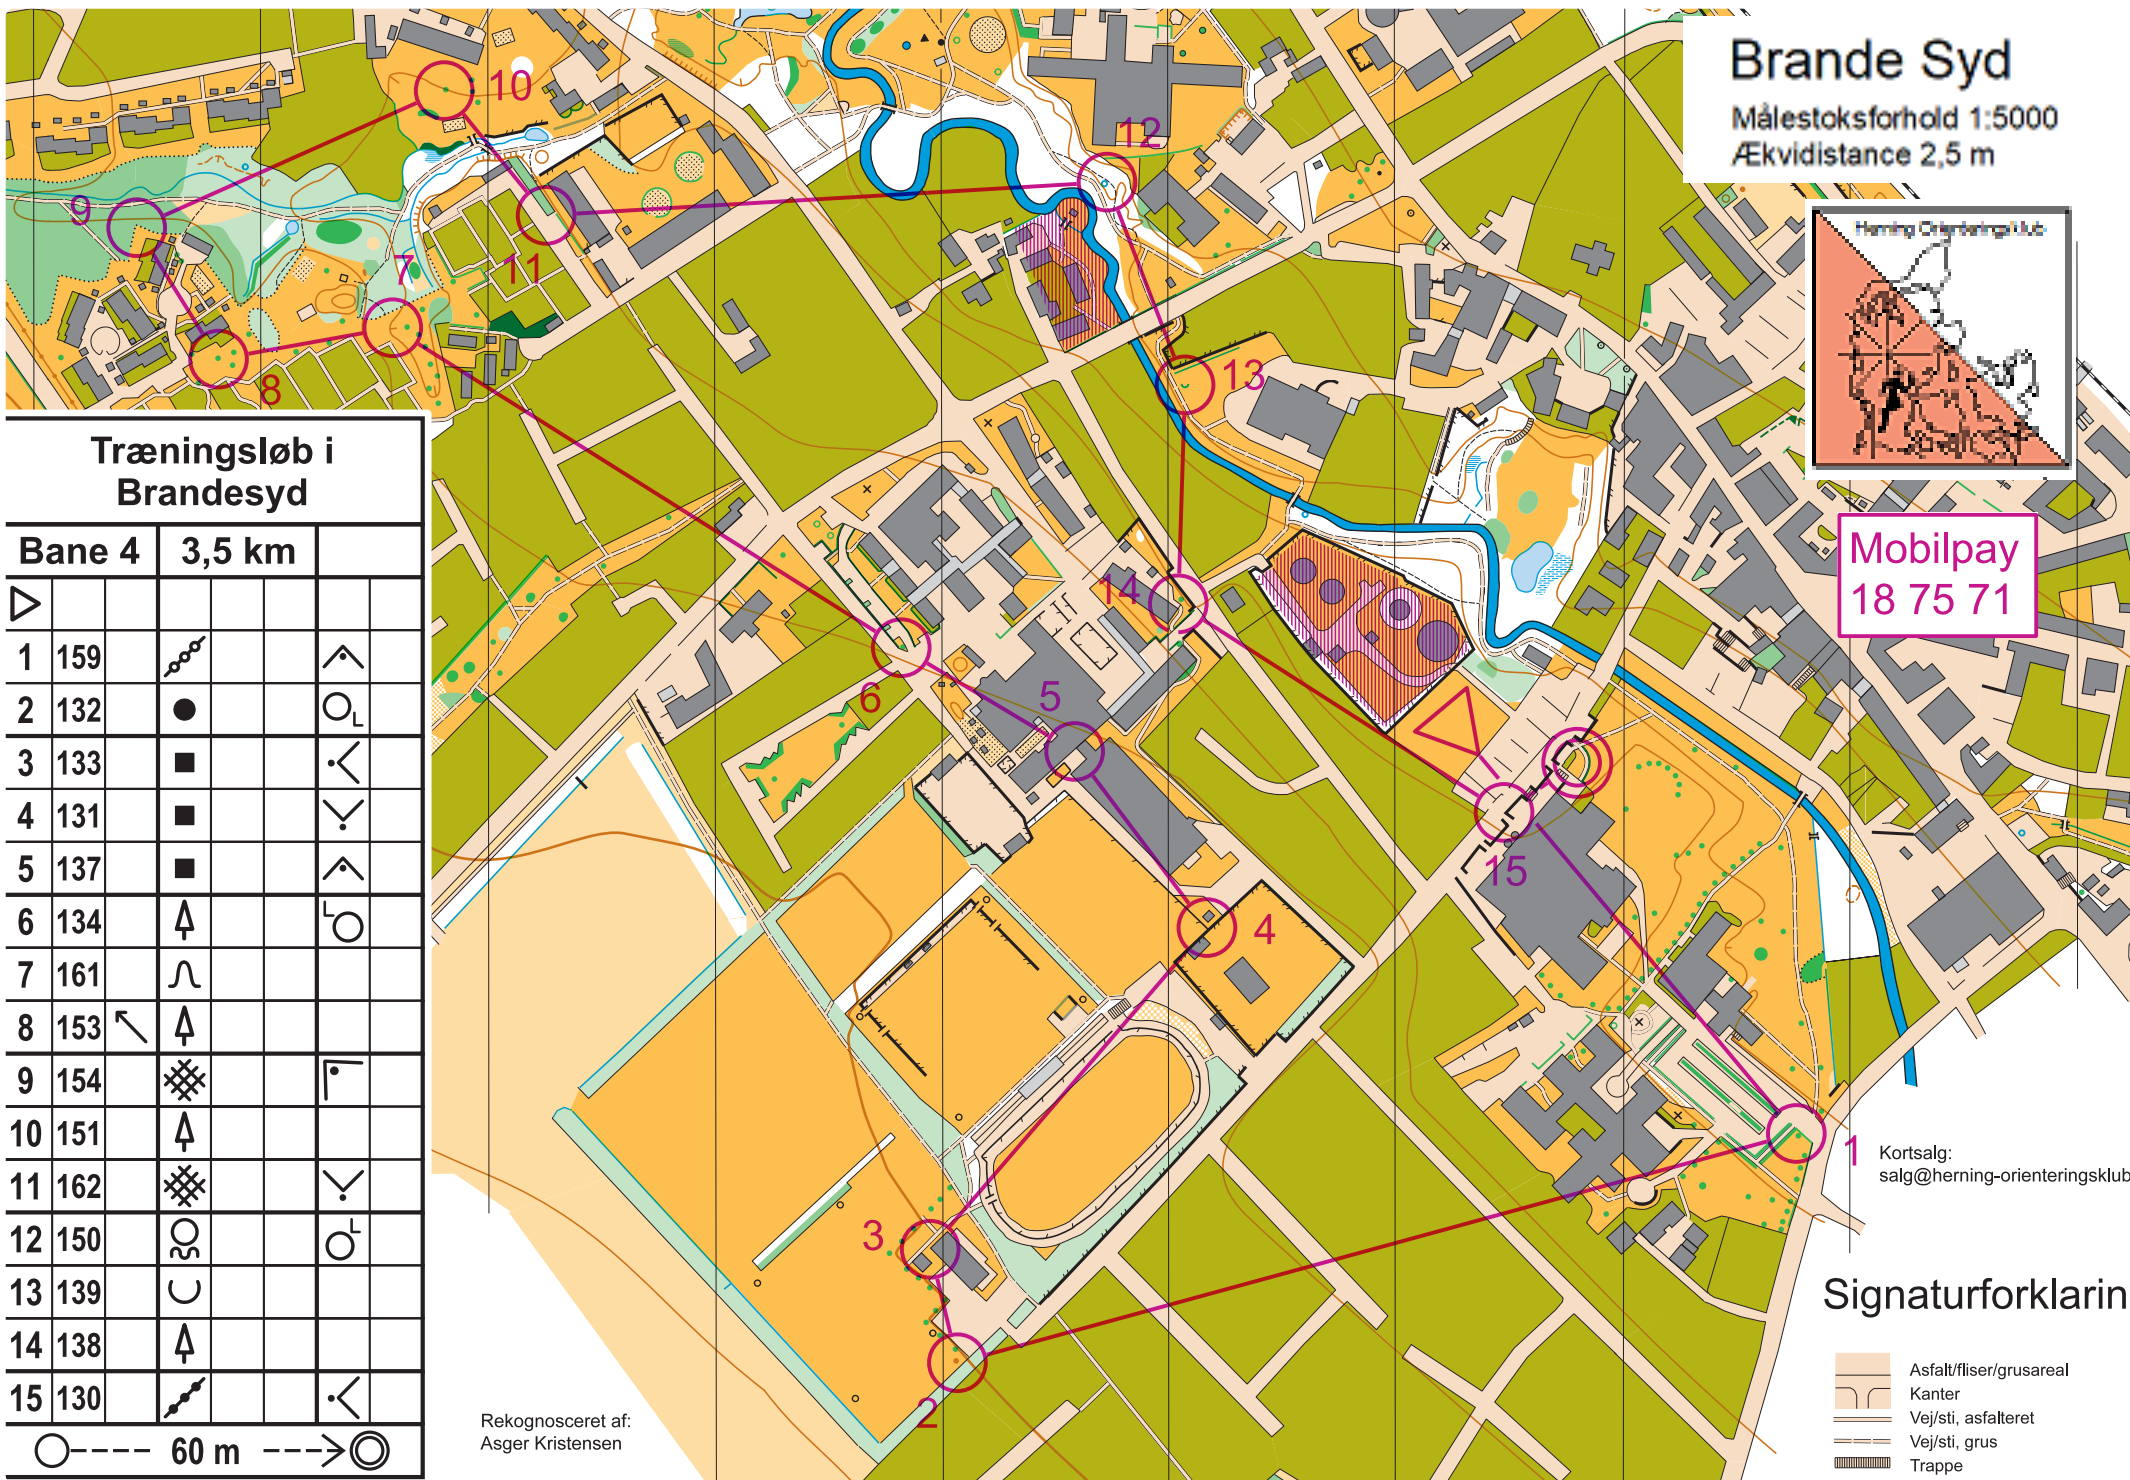

# Brande Syd

Målestoksforhold 1:5000  
Ækvadistance 2,5 m

Mobilpay  
18 75 71

Kortsalg:  
salg@herning-orienteringsklub.

## Signaturforklaring

- Asfalt/fliser/grusareal
- Kanter
- Vej/sti, asfalteret
- Vej/sti, grus
- Trappe

## Træningsløb i Brandesydd

Bane 4		3,5 km			
1	159				
2	132				
3	133				
4	131				
5	137				
6	134				
7	161				
8	153				
9	154				
10	151				
11	162				
12	150				
13	139				
14	138				
15	130				