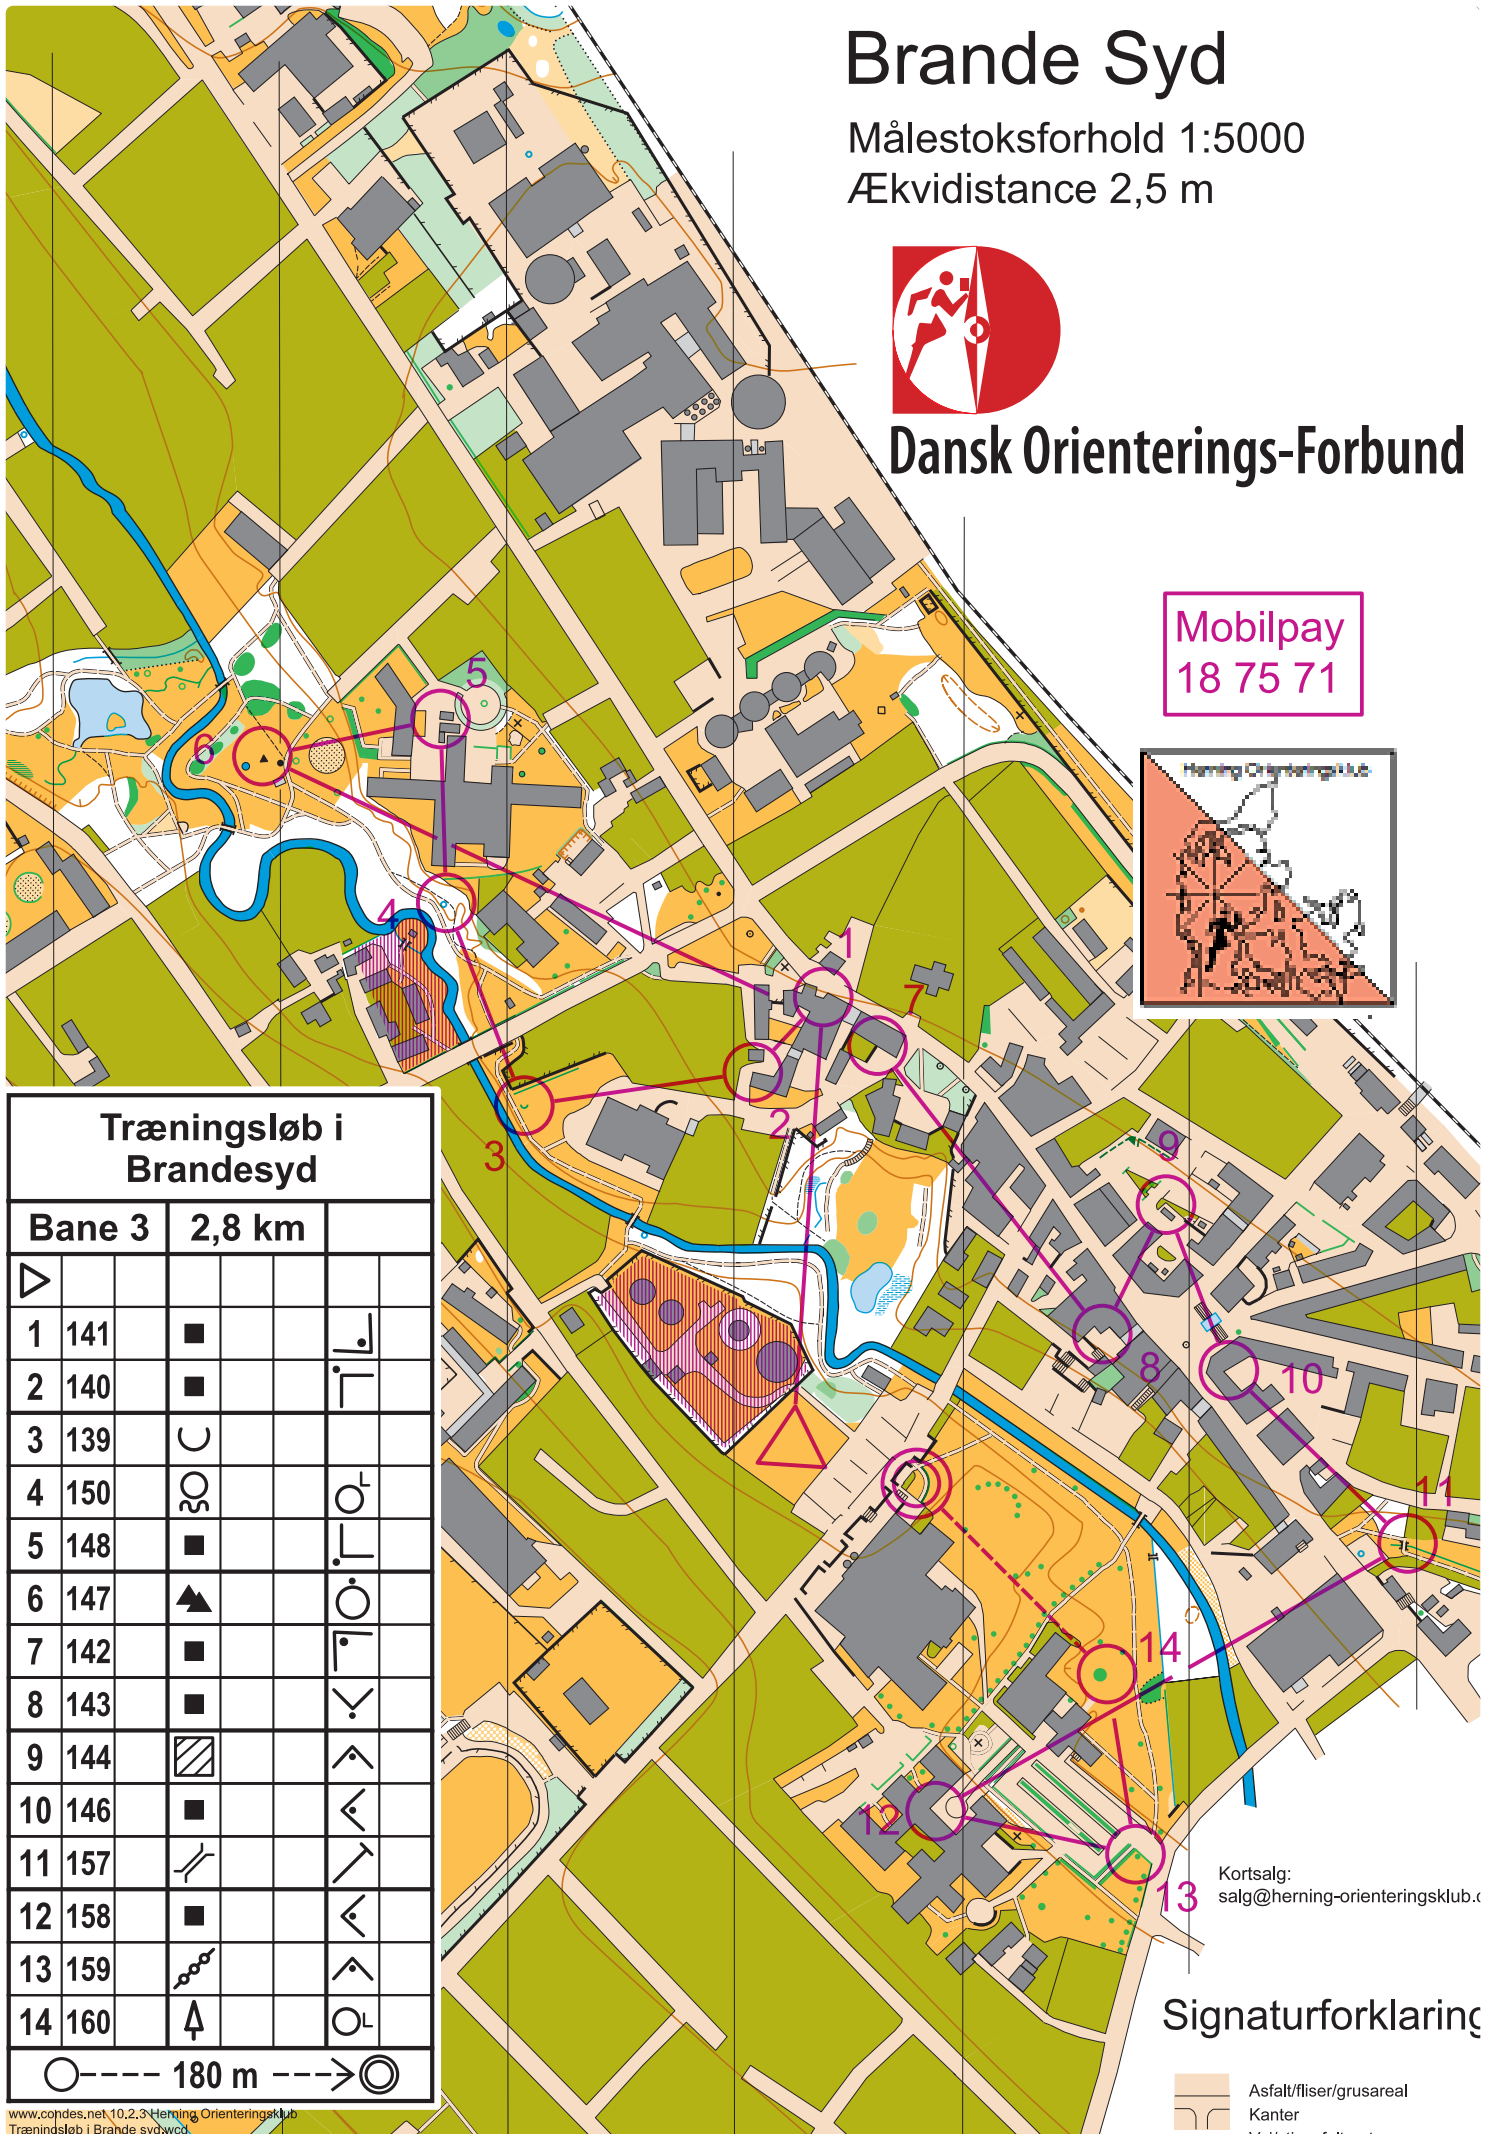

# Brande Syd

Målestoksforhold 1:5000  
Ækvidistance 2,5 m

Dansk Orienterings-Forbund

Mobilpay  
18 75 71

## Træningsløb i Brandesydd

Bane 3 2,8 km

Start	1	2	3	4	5	6	7	8	9	10	11	12	13	14	End
▷															⊙
1	141	■													
2	140	■													
3	139	∪													
4	150	∩													
5	148	■													
6	147	▲													
7	142	■													
8	143	■													
9	144	▨													
10	146	■													
11	157	∕													
12	158	■													
13	159	∞													
14	160	▲													

○ --- 180 m ---> ⊙

Kortsalg:  
salg@herning-orienteringsklub.c

## Signaturforklaring

- Asfalt/fliser/grusareal
- Kanter
- Veiløst asfaltst