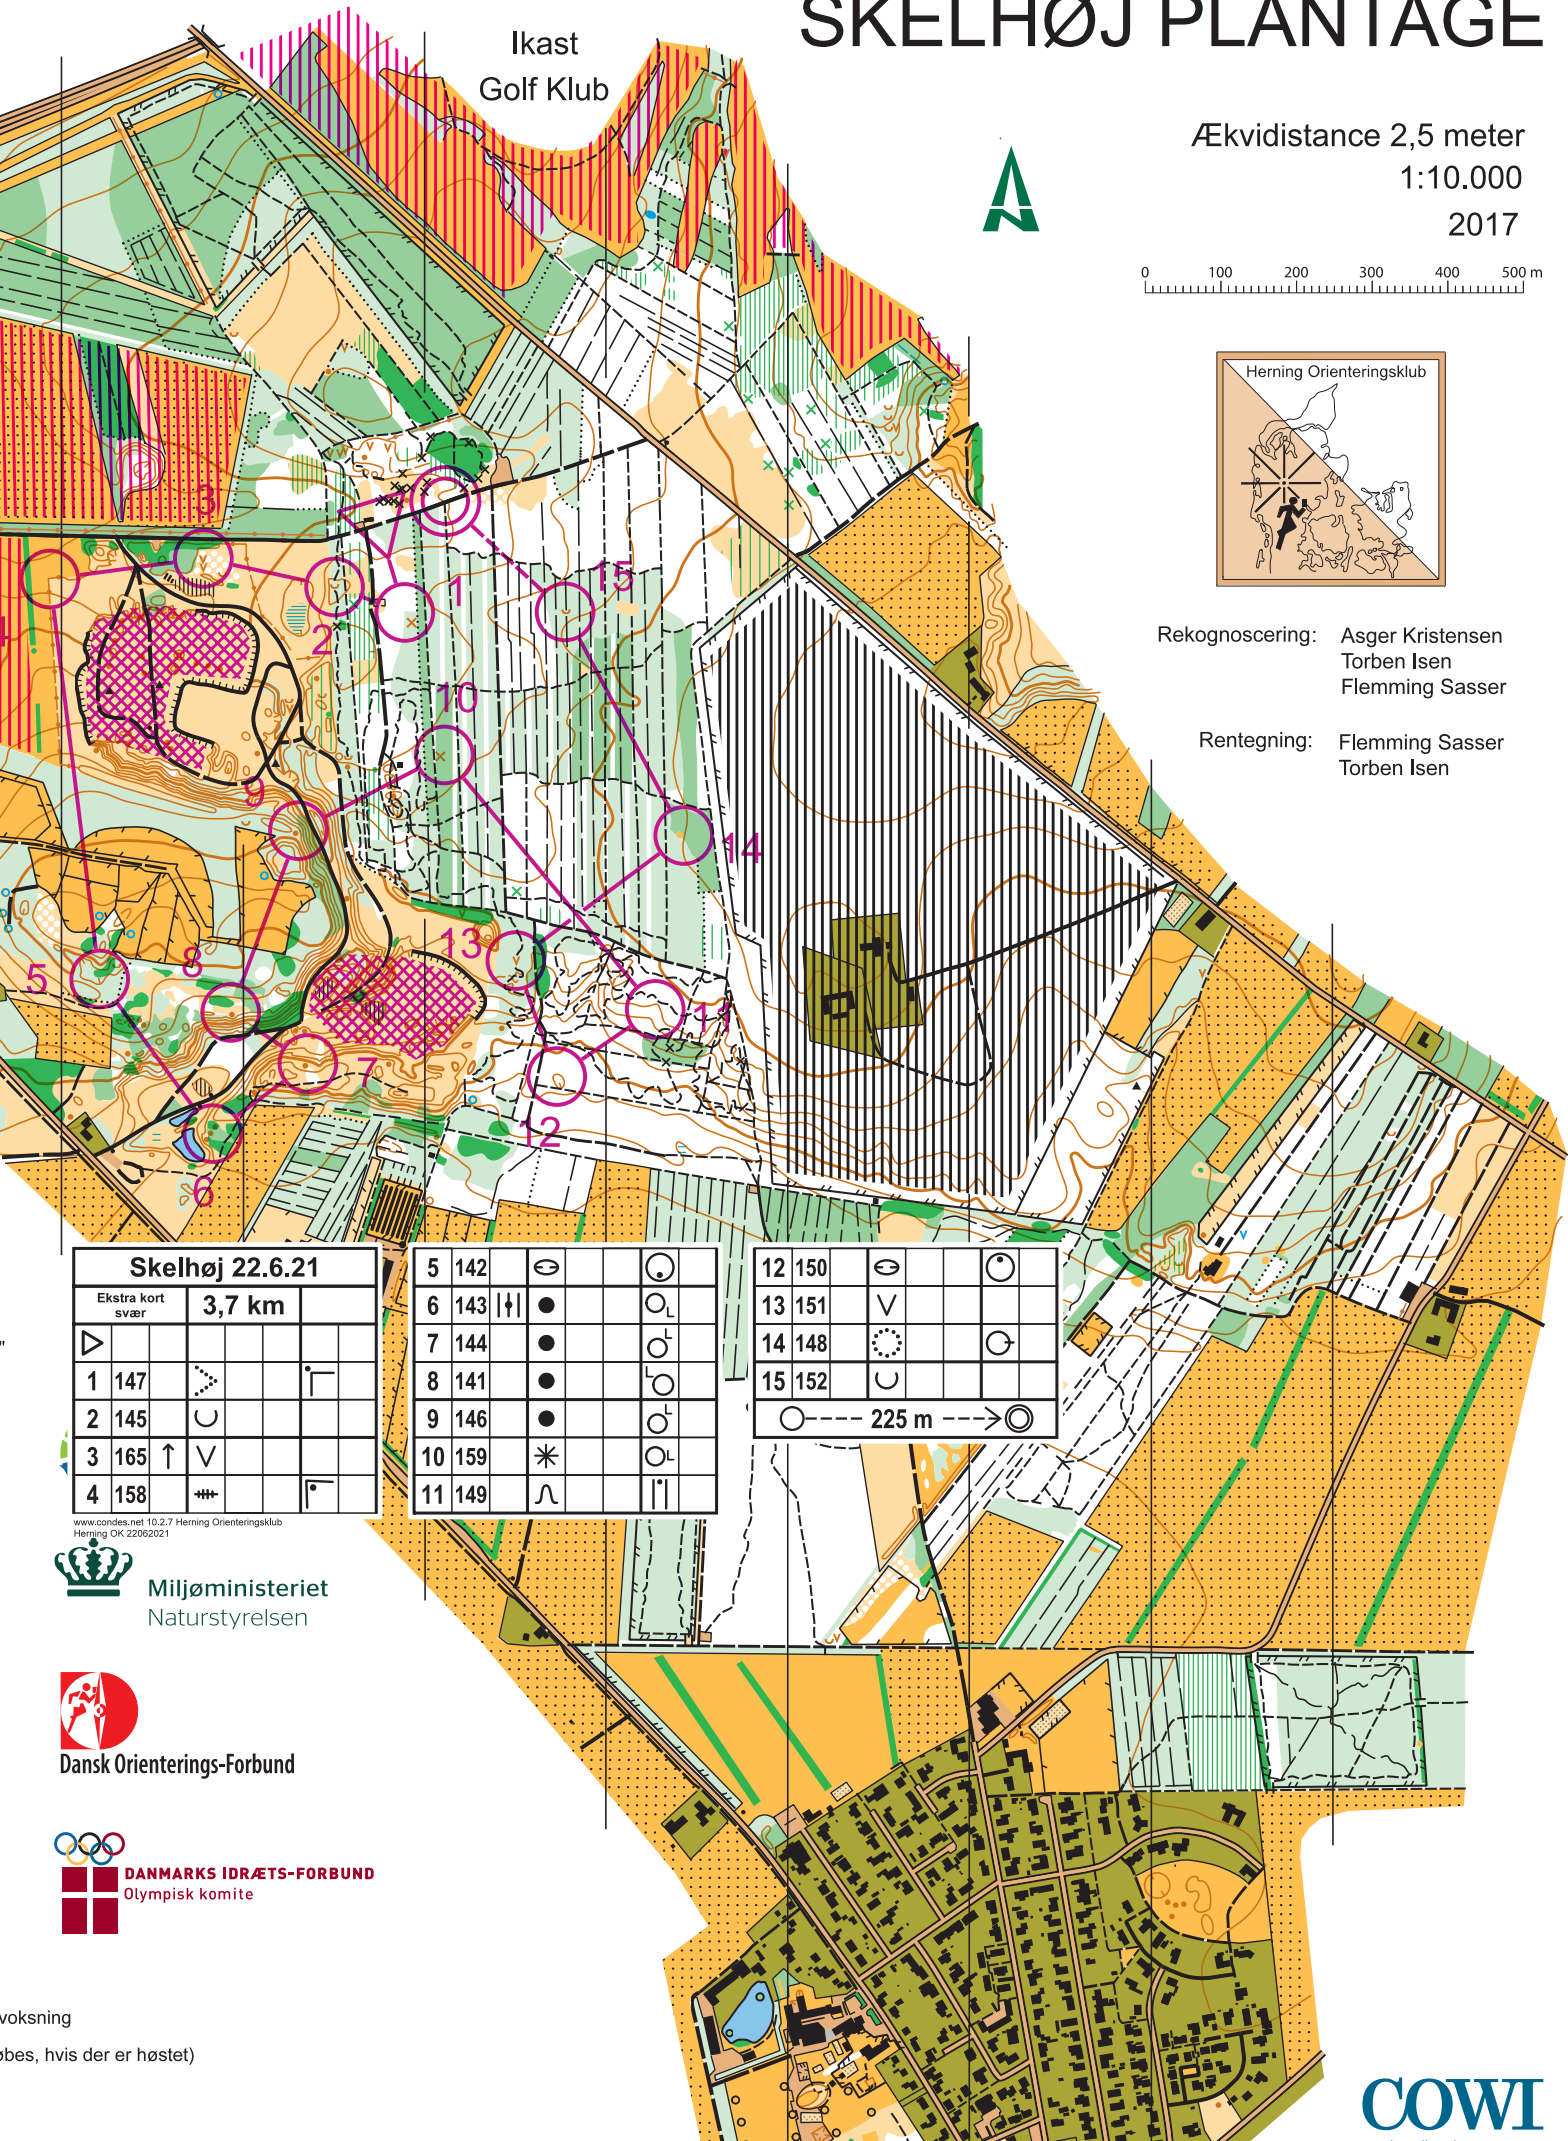

Rekognoscering: Asger Kristensen
Torben Isen
Flemming Sasser

Rentegning: Flemming Sasser
Torben Isen