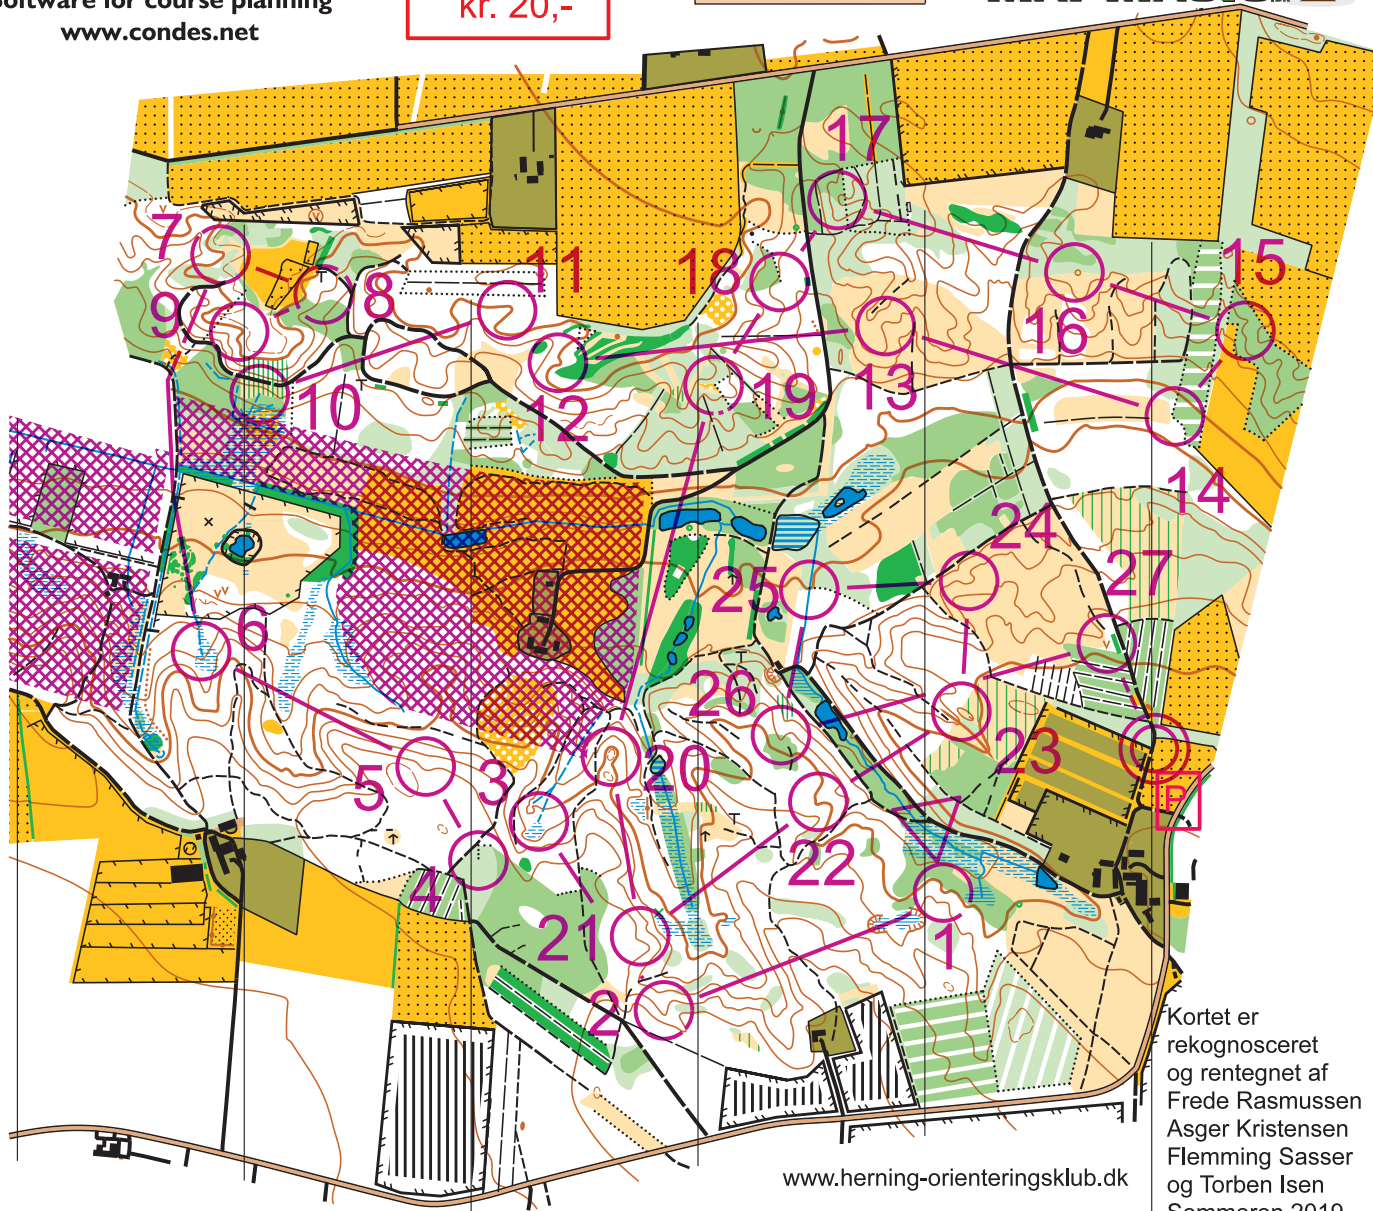

Condes
Software for course planning
www.condes.net

MobilePay
934199
kr. 20,-

Målestok 1:10.000
Ækvidistance 5 m
Årgang 2019