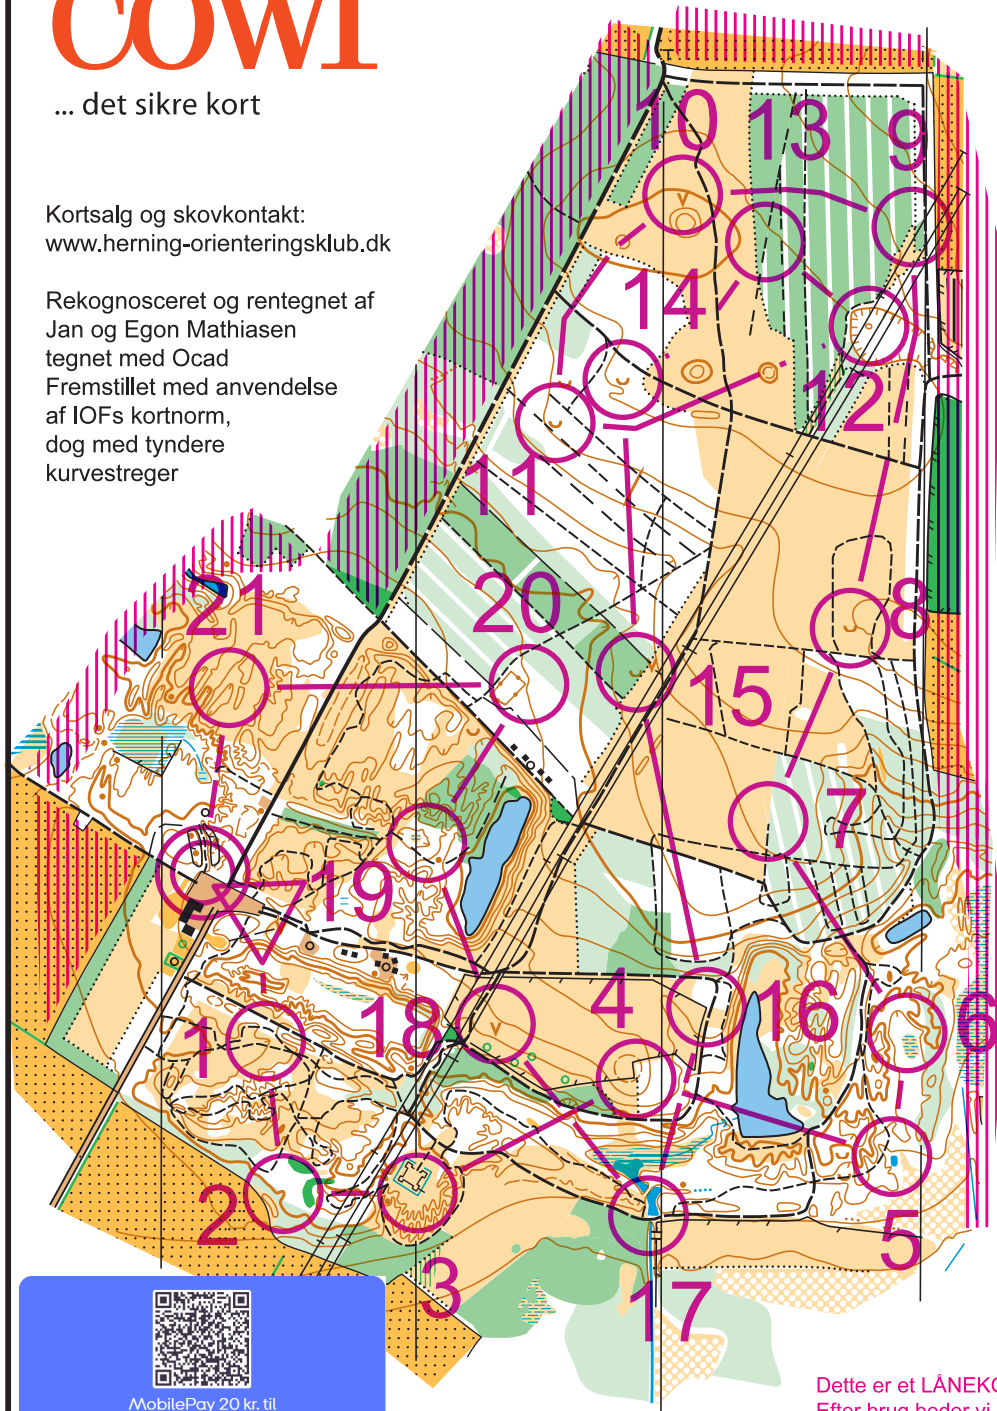

# MOMHØJE NATURCENTER

Signaturer efter IOFs kortnorm  
 Målestoksforhold 1:7.500  
 Ækvidistance 2,5 m  
 2015

## COWI

... det sikre kort

Kortsalg og skovkontakt:  
[www.herning-orienteringsklub.dk](http://www.herning-orienteringsklub.dk)

Rekognosceret og rentegnet af  
 Jan og Egon Mathiasen  
 tegnet med Ocad  
 Fremstillet med anvendelse  
 af IOFs kortnorm,  
 dog med tyndere  
 kurvestreger

Momhøje			
Kort Svær	5,1 km		
▷			
1	164	∩	
2	165	∩	
3	166	□	┌
4	167	↗	┌
5	162	⊙	⊙
6	171	≡	⊙
7	161	↘ ↗	└
8	156	∪	
9	158	⊙	└
10	157	∇	
11	159	∪	
12	176	○	┌
13	177	← ↘ ↗	
14	178	∪	
15	170	∪	
16	172	↗	┌
17	144	⊙	⊙
18	173	∇	
19	174	⊙ ≡	└
20	163	≡	└
21	175	⊙	↗

○ --- 190 m --- → ⊙

www.condes.net 10,2,11 Herning Orienteringsklub  
 Momhøje 02,10,21,wcd

**Dette er et LÅNEKORT.**  
 Efter brug beder vi dig sætte kortet på plads igen,  
 så andre kan få mulighed for at prøve at finde vej.  
 På forhånd tak